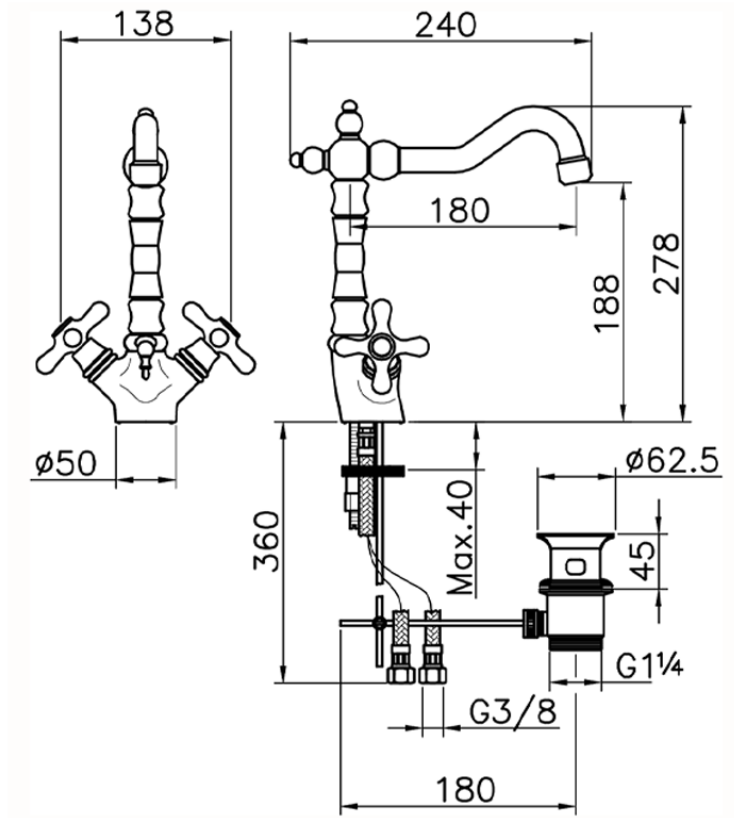

Lavabo CROISETTE_CS000520

CS000520

<https://es.huberitalia.com/lavabo-croisette-cs000520>

2024-11-23