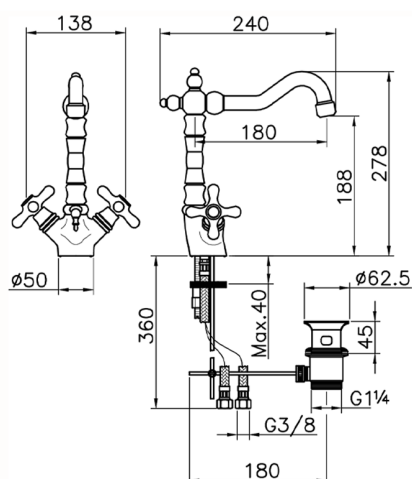

Lavabo CROISSETTE_CS000520

MODELO **CS000520**

Lavabo, con desagüe automático 1"1/4, caño giratorio, latiguillos acero G.3/8"

ACABADOS DISPONIBLES

-  **21** 21 Cromo
-  **27** 27 Bronce Viejo
-  **2G** 2G Oro Viejo
-  **2W** 2W Oro Cepillado

CARACTERÍSTICAS

Lavabo CROISSETTE_CS000520

CS000520

<https://es.huberitalia.com/lavabo-croisette-cs000520>

2024-11-21