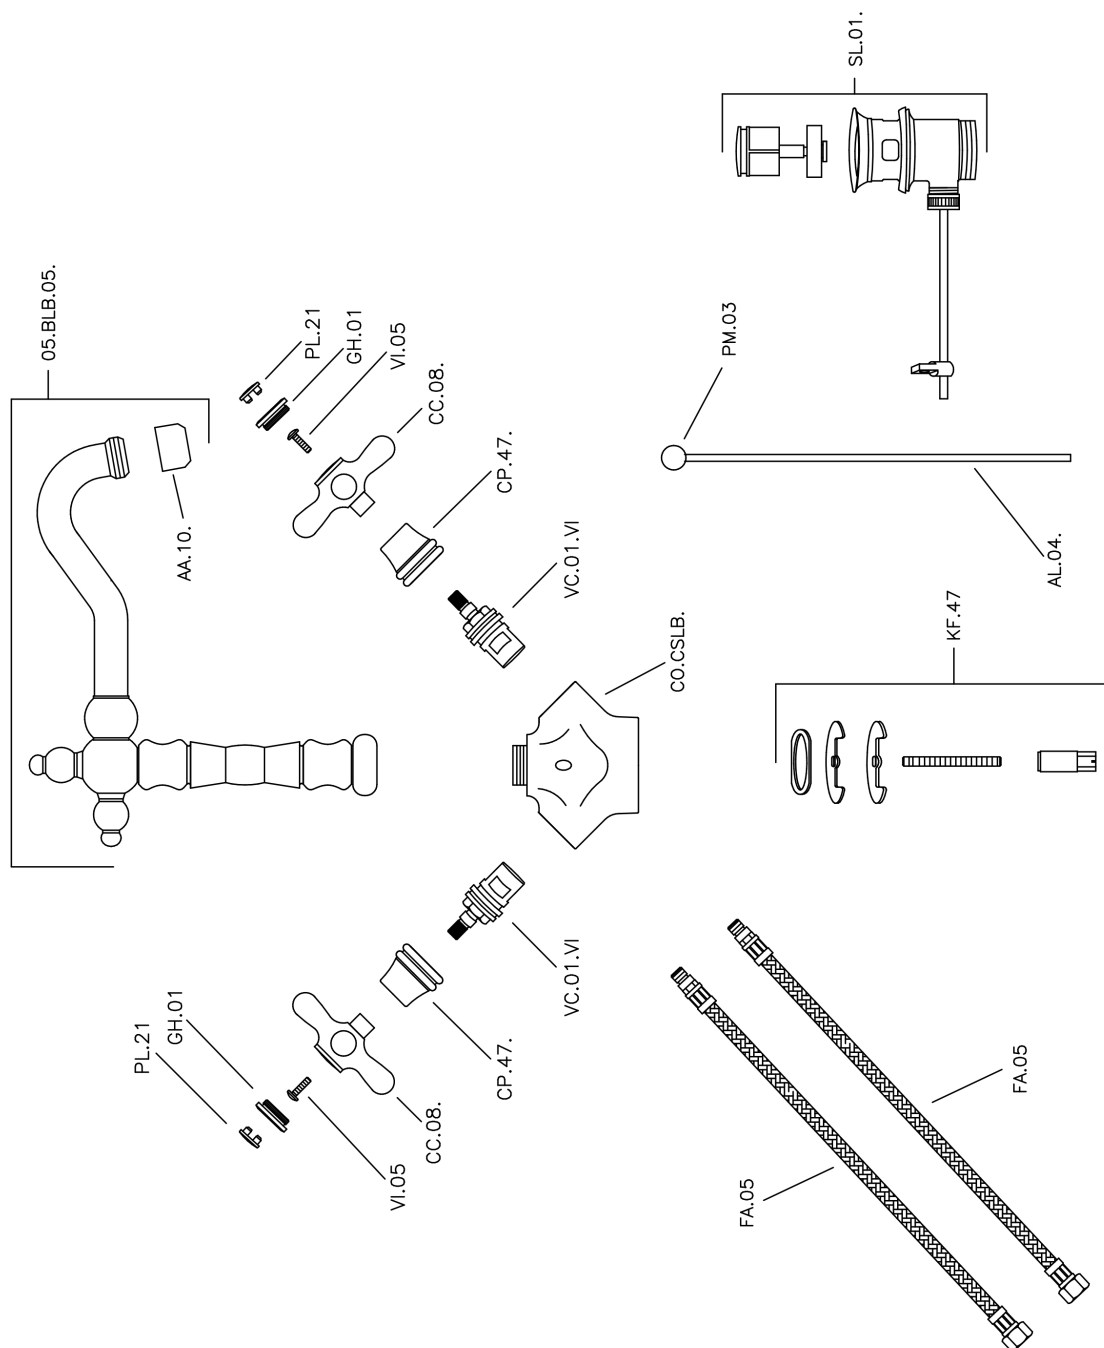

Lavabo CROISSETTE_CS000520

MODELO **CS000520**

Lavabo, con desagüe automático 1"1/4, caño giratorio, latiguillos acero G.3/8"

ACABADOS DISPONIBLES

-  **21** 21 Cromo
-  **27** 27 Bronce Viejo
-  **2G** 2G Oro Viejo
-  **2W** 2W Oro Cepillado

CARACTERÍSTICAS

Lavabo CROISSETTE_CS000520

CS000520

<https://es.huberitalia.com/lavabo-croisette-cs000520>

2024-11-21