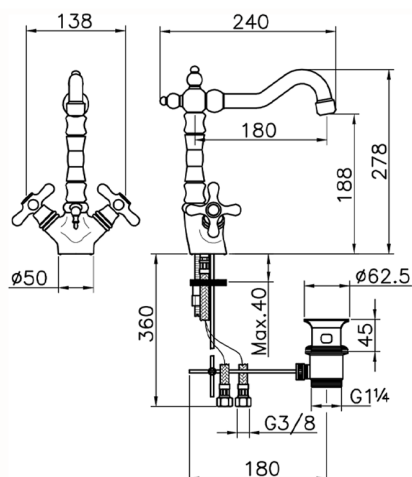

## Lavabo CROISSETTE\_CS000520

MODELO **CS000520**

Lavabo, con desagüe automático 1"1/4, caño giratorio, latiguillos acero G.3/8"

ACABADOS DISPONIBLES

-  **21** 21 Cromo
-  **27** 27 Bronce Viejo
-  **2G** 2G Oro Viejo
-  **2W** 2W Oro Cepillado

## Lavabo CROISSETTE\_CS000520

CS000520

<https://es.huberitalia.com/lavabo-croisette-cs000520>

2024-11-23