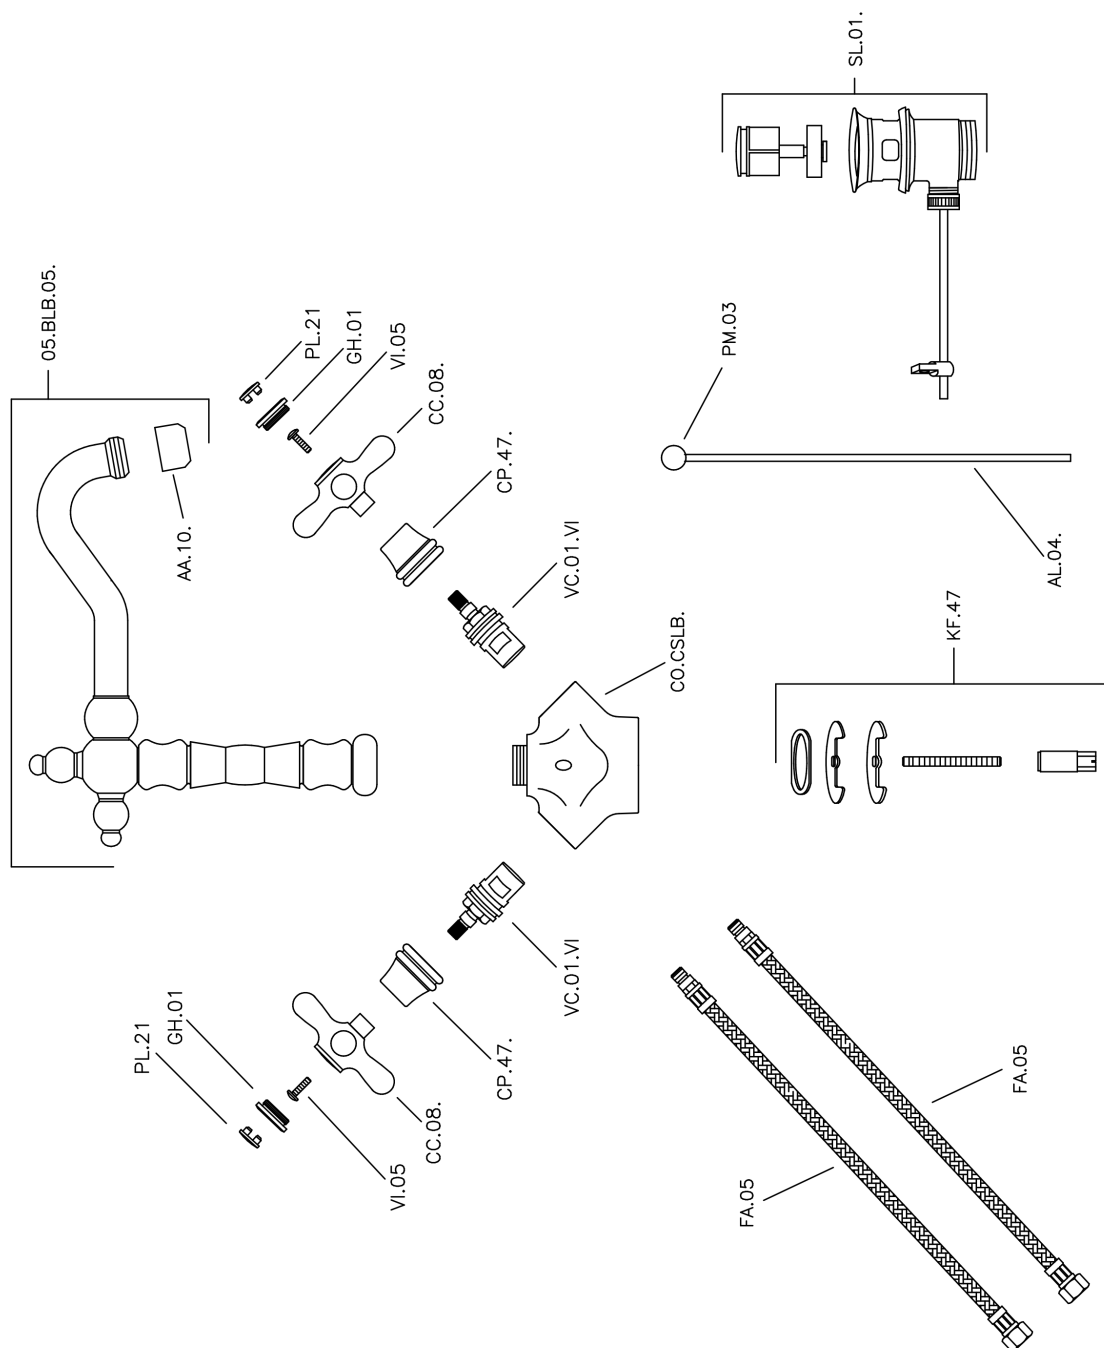

## Lavabo CROISSETTE\_CS000520

MODELO **CS000520**

Lavabo, con desagüe automático 1"1/4, caño giratorio, latiguillos acero G.3/8"

ACABADOS DISPONIBLES

-  **21** 21 Cromo
-  **27** 27 Bronce Viejo
-  **2G** 2G Oro Viejo
-  **2W** 2W Oro Cepillado

## Lavabo CROISSETTE\_CS000520

CS000520

<https://es.huberitalia.com/lavabo-croisette-cs000520>

2024-11-23