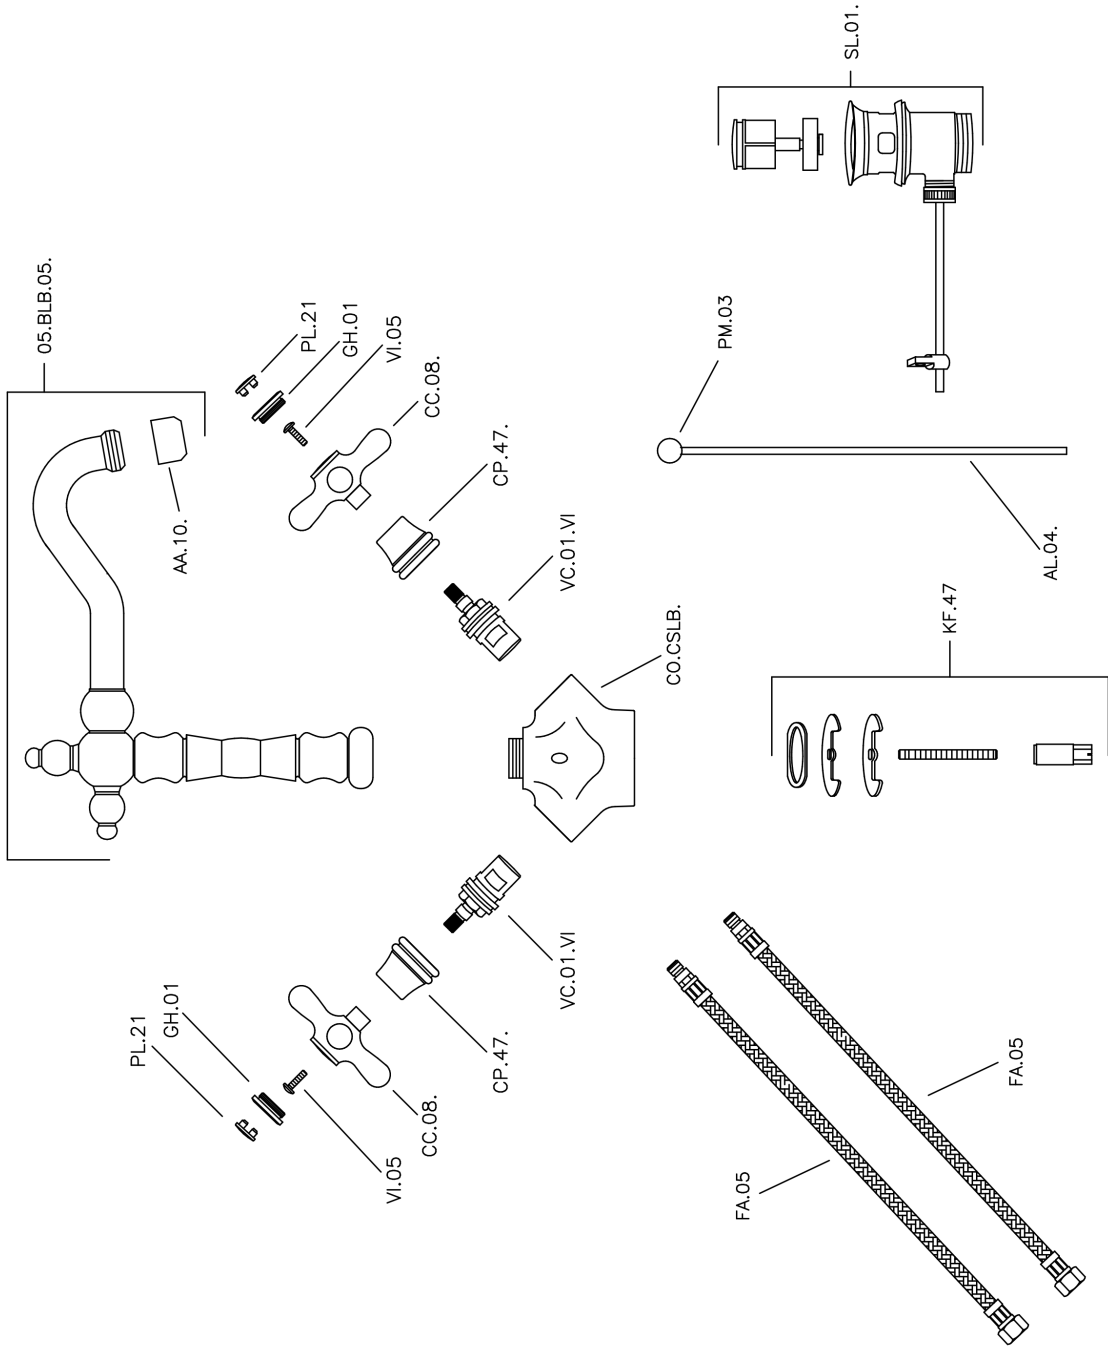

Lavabo CROISSETTE_CS000520

CS000520

<https://es.huberitalia.com/lavabo-croisette-cs000520>

2024-11-21