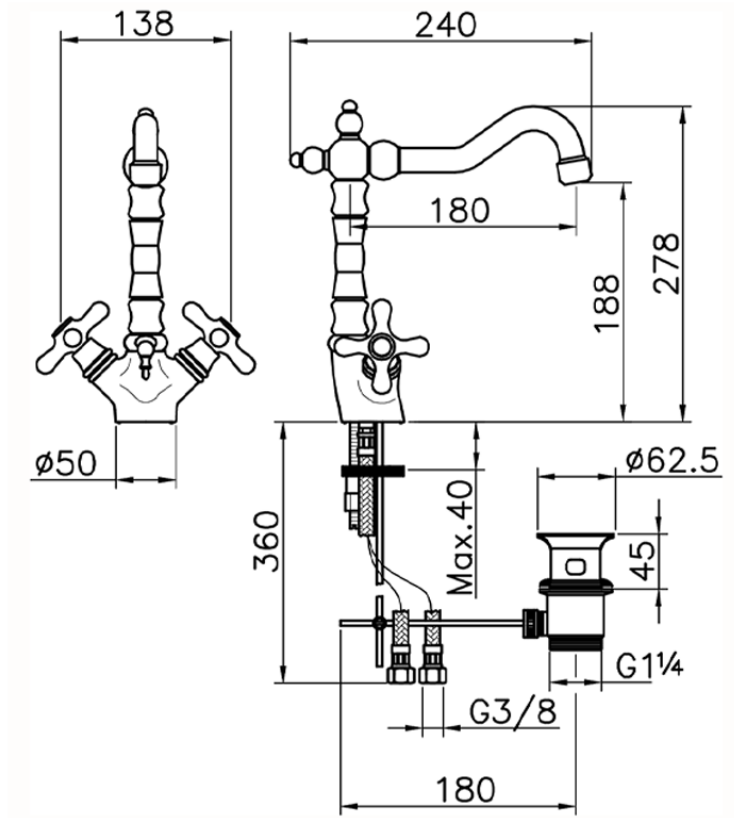

Lavabo CROISSETTE_CS000520

CS000520

<https://es.huberitalia.com/lavabo-croisette-cs000520>

2024-11-23