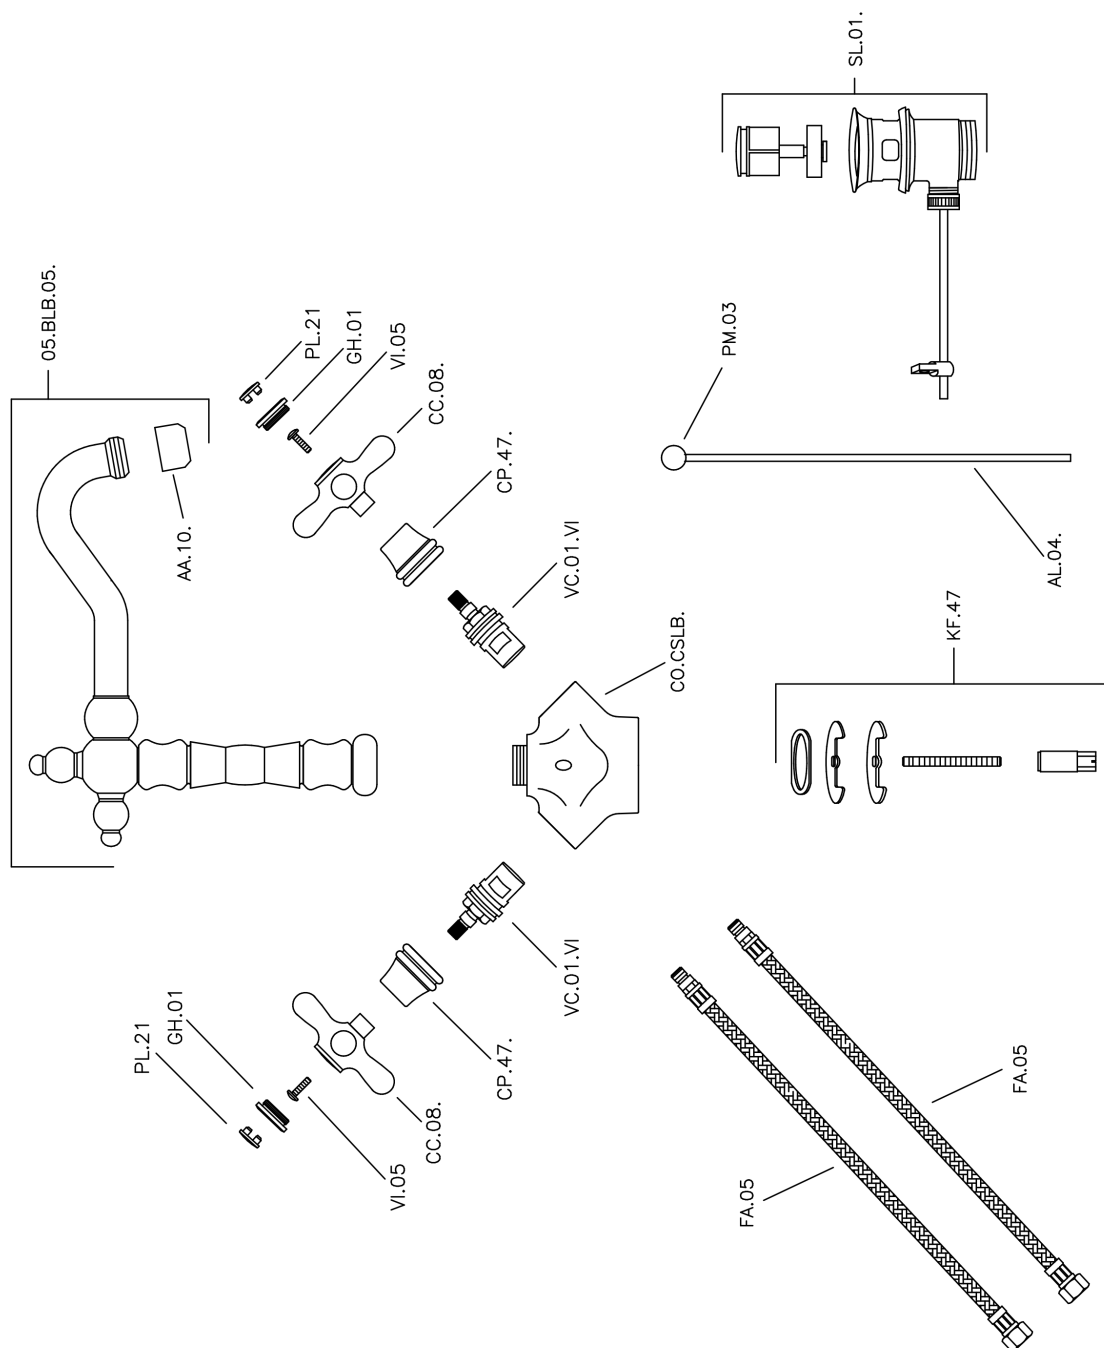

Lavabo CROISSETTE_CS000520

CS000520

<https://es.huberitalia.com/lavabo-croisette-cs000520>

2024-11-21