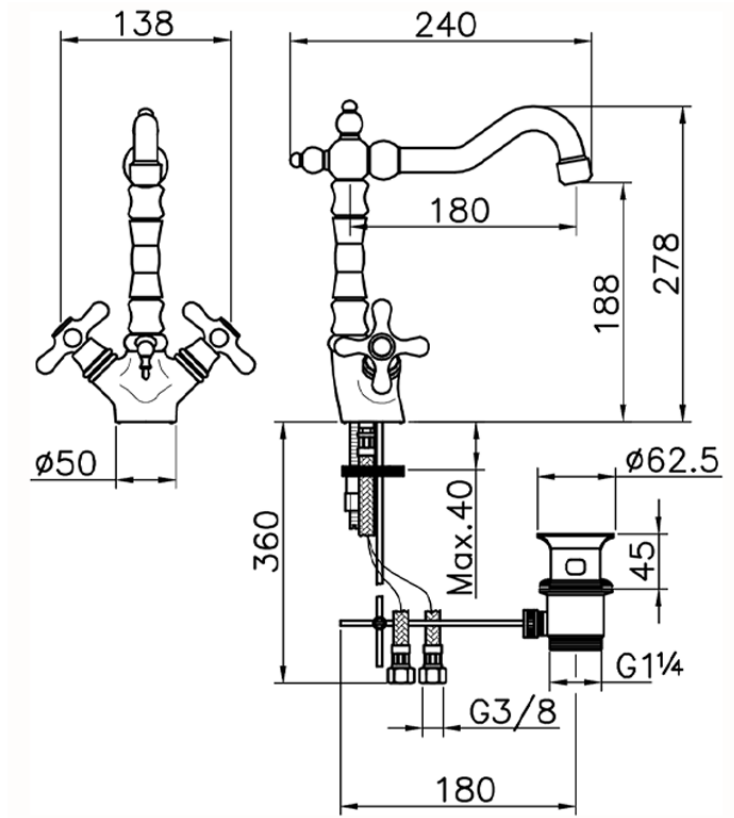

Lavabo CROISETTE_CS000520

CS000520

<https://es.huberitalia.com/lavabo-croisette-cs000520>

2024-11-21