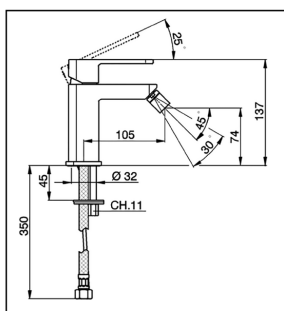

## Bidé monomando DADO\_DD000560

DD 00056 0

NR	DESCRIZIONE DESCRIPTION DESCRIPTION BESCREIBUNG DESCRIPCIÓN	N. CODICE NR. CODE CODE NO. WERSKNR. N. CÓDIGO
1	Leva monocomando "DD" Lever "DD" Hebel "DD" Palanca monomando "DD"	ZZ955930
1-1	Placchetta maniglia LS Plaque cache - vis crois LS Cap for handle LS Abdeckkappe LS Griff Plaquita maneta LS	ZZ933710
1-2	Grano punta coppa inox M.5x6 Vis speciale inox M.5x6 Screw-stainless steel M.5x6 Madenschraube M.5x6 Clavija con punta copa acero inox M.5x6	ZZ940630
2	Copricartuccia monocomando Couvre-cartouche Escutcheon cartridge Abdeckkappe Cubre-cartucho monomando Calotta bloccaggio cartuccia Ecrou pour cartouche	ZZ955210
3	Nut for mixing valve Mutter fuer Kartusche Casquete de fijación cartucho Cartuccia monocomando Cartouche mitigeurs	ZZ955220
4	Mixing valve Kartusche Cartucho monomando	ZZ942400

NR	DESCRIZIONE DESCRIPTION DESCRIPTION BESCREIBUNG DESCRIPCIÓN	N. CODICE NR. CODE CODE NO. WERSKNR. N. CÓDIGO
5	Snodo per bidet Rotule pour bidet Joint for bidet spout Gelenkstueck f/bidet Rótula para bidé	ZZ947890
6	Aeratore M16x1 Mousseur M16x1 Mousseur M16x1 Perlator M16x1 Aireador M16x1	ZZ944280
6-1	Cart. aerat. M16x1 Cartouche x mousseur M16x1 Kart.f/Perlator M16x1 Cartucho aireador	ZZ944100

NR	DESCRIZIONE DESCRIPTION DESCRIPTION BESCREIBUNG DESCRIPCIÓN	N. CODICE NR. CODE CODE NO. WERSKNR. N. CÓDIGO
8	Basetta monocomando "DD" Bague "DD" Assembling ring "DD" Basis "DD" Base monomando lavabo "DD"	ZZ955230
9	Set installazione monocomando monoforo Set installation Installation set single hole Befestigungsset Juego de instalación monomando	ZZ940690
10	Flex M10x1-G3/8" F L.420 Flex M10x1-G3/8" F L.420 Flex M10x1-G3/8" L.420 Anschlusschlauch M10x1-G3/8" F L.420 Flexo M10x1-G3/8" F L.420	ZZ954110