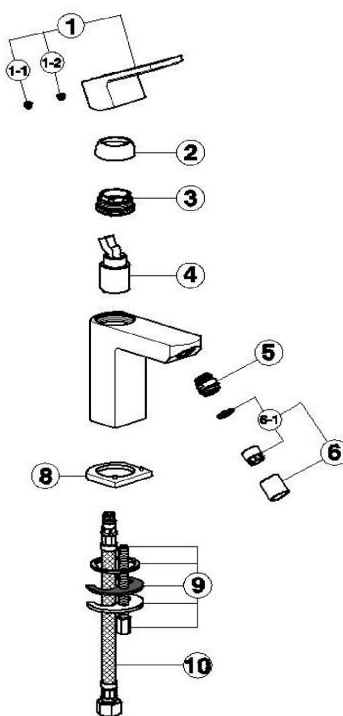

## Bidé monomando DADO\_DD000560

DD 00056 0

NR	DESCRIZIONE DESCRIPTION DESCRIPTION BESCREIBUNG DESCRIPCIÓN	N. CODICE NR. CODE CODE NO. WERSKNR. N. CÓDIGO
1	Leva monocomando "DD" Lever "DD" Hebel "DD" Palanca monomando "DD"	ZZ955930
1-1	Placchetta maniglia LS Plaque cache - vis crois LS Cap for handle LS Abdeckkappe LS Griff Plaquita maneta LS	ZZ933710
1-2	Grano punta coppa inox M.5x6 Vis speciale inox M.5x6 Screw-stainless steel M.5x6 Madenschraube M.5x6 Clavija con punta copa acero inox M.5x6	ZZ940630
2	Copricartuccia monocomando Couvre-cartouche Escutcheon cartridge Abdeckkappe Cubre-cartucho monomando Calotta bloccaggio cartuccia Ecrou pour cartouche	ZZ955210
3	Nut for mixing valve Mutter fuer Kartusche Casquete de fijación cartucho Cartuccia monocomando Cartouche mitigeurs	ZZ955220
4	Mixing valve Kartusche Cartucho monomando	ZZ942400

NR	DESCRIZIONE DESCRIPTION DESCRIPTION BESCREIBUNG DESCRIPCIÓN	N. CODICE NR. CODE CODE NO. WERSKNR. N. CÓDIGO
5	Snodo per bidet Rotule pour bidet Joint for bidet spout Gelenkstueck f/bidet Rótula para bidé	ZZ947890
6	Aeratore M16x1 Mousseur M16x1 Mousseur M16x1 Perlator M16x1 Aireador M16x1	ZZ944280
6-1	Cart. aerat. M16x1 Cartouche x mousseur M16x1 Kart.f/Perlator M16x1 Cartucho aireador	ZZ944100

NR	DESCRIZIONE DESCRIPTION DESCRIPTION BESCREIBUNG DESCRIPCIÓN	N. CODICE NR. CODE CODE NO. WERSKNR. N. CÓDIGO
8	Basetta monocomando "DD" Bague "DD" Assembling ring "DD" Basis "DD" Base monomando lavabo "DD"	ZZ955230
9	Set installazione monocomando monoforo Set installation Installation set single hole Befestigungsset Juego de instalación monomando	ZZ940690
10	Flex M10x1-G3/8" F L.420 Flex M10x1-G3/8" F L.420 Flex M10x1-G3/8" L.420 Anschlusschlauch M10x1-G3/8" F L.420 Flexo M10x1-G3/8" F L.420	ZZ954110