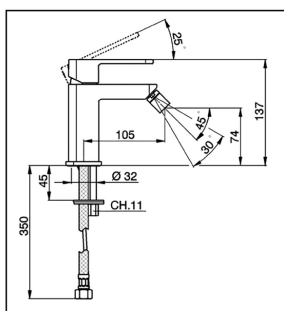

Bidé monomando DADO_DD000560

DD 00056 0

NR	DESCRIZIONE DESCRIPTION DESCRIPTION BESCREIBUNG DESCRIPCIÓN	N. CODICE NR. CODE CODE NO. WERSKNR. N. CÓDIGO
1	Leva monocomando "DD" Lever "DD" Hebel "DD" Palanca monomando "DD"	ZZ955930
1-1	Placchetta maniglia LS Plaque cache - vis crois LS Cap for handle LS Abdeckkappe LS Griff Plaquita maneta LS	ZZ933710
1-2	Grano punta coppa inox M.5x6 Vis speciale inox M.5x6 Screw-stainless steel M.5x6 Madenschraube M.5x6 Clavija con punta copa acero inox M.5x6	ZZ940630
2	Copricartuccia monocomando Couvre-cartouche Escutcheon cartridge Abdeckkappe Cubre-cartucho monomando Calotta bloccaggio cartuccia Ecrou pour cartouche	ZZ955210
3	Nut for mixing valve Mutter fuer Kartusche Casquete de fijación cartucho Cartuccia monocomando Cartouche mitigeurs	ZZ955220
4	Mixing valve Kartusche Cartucho monomando	ZZ942400

NR	DESCRIZIONE DESCRIPTION DESCRIPTION BESCREIBUNG DESCRIPCIÓN	N. CODICE NR. CODE CODE NO. WERSKNR. N. CÓDIGO
5	Snodo per bidet Rotule pour bidet Joint for bidet spout Gelenkstueck f/bidet Rótula para bidé	ZZ947890
6	Aeratore M16x1 Mousseur M16x1 Mousseur M16x1 Perlator M16x1 Aireador M16x1	ZZ944280
6-1	Cart. aerat. M16x1 Cartouche x mousseur M16x1 Kart.f/Perlator M16x1 Cartucho aireador	ZZ944100

NR	DESCRIZIONE DESCRIPTION DESCRIPTION BESCREIBUNG DESCRIPCIÓN	N. CODICE NR. CODE CODE NO. WERSKNR. N. CÓDIGO
8	Basetta monocomando "DD" Bague "DD" Assembling ring "DD" Basis "DD" Base monomando lavabo "DD"	ZZ955230
9	Set installazione monocomando monoforo Set installation Installation set single hole Befestigungsset Juego de instalación monomando	ZZ940690
10	Flex M10x1-G3/8" F L.420 Flex M10x1-G3/8" F L.420 Flex M10x1-G3/8" L.420 Anschlusschlauch M10x1-G3/8" F L.420 Flexo M10x1-G3/8" F L.420	ZZ954110

DD000560

<https://es.huberitalia.com/bide-monomando-dado-dd000560>

2026-06-13