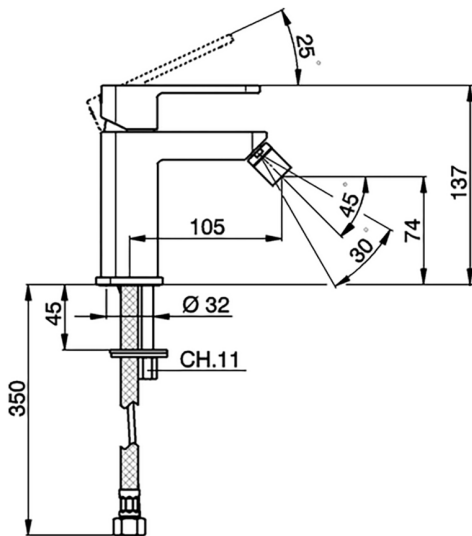

Bidé monomando DADO_DD000560

MODELO **DD000560**

Bidé monomando, sin desagüe automático, latiguillos acero G.3/8"

ACABADOS DISPONIBLES

-  **21** 21 Cromo
-  **2B** 2B Níquel Brillo
-  **2F** 2F Níquel Cepillado
-  **40** 40 Negro Mate
-  **4Q** 4Q Blanco Mate

CARACTERÍSTICAS

Recambio Cartucho **ZZ94240000**

Cartucho Monomando 25 mm

Bidé monomando DADO_DD000560

DD 00056 0

| NR | DESCRIZIONE DESCRIPTION DESCRIPTION BESCREIBUNG DESCRIPCIÓN | N. CODICE NR. CODE CODE NO. WERSKNR. N. CÓDIGO |
|-----|---------------------------------------------------------------------------------------------------------------------------------------------------------------------------|------------------------------------------------------------|
| 1 | Leva monocomando "DD" Lever "DD" Hebel "DD" Palanca monomando "DD" | ZZ955930 |
| 1-1 | Placchetta maniglia LS Plaque cache - vis crois LS Cap for handle LS Abdeckkappe LS Griff Plaquita maneta LS | ZZ933710 |
| 1-2 | Grano punta coppa inox M.5x6 Vis speciale inox M.5x6 Screw-stainless steel M.5x6 Madenschraube M.5x6 Clavija con punta copa acero inox M.5x6 | ZZ940630 |
| 2 | Copricartuccia monocomando Couvre-cartouche Escutcheon cartridge Abdeckkappe Cubre-cartucho monomando Calotta bloccaggio cartuccia Ecrou pour cartouche | ZZ955210 |
| 3 | Nut for mixing valve Mutter fuer Kartusche Casquete de fijación cartucho Cartuccia monocomando Cartouche mitigeurs | ZZ955220 |
| 4 | Mixing valve Kartusche Cartucho monomando | ZZ942400 |