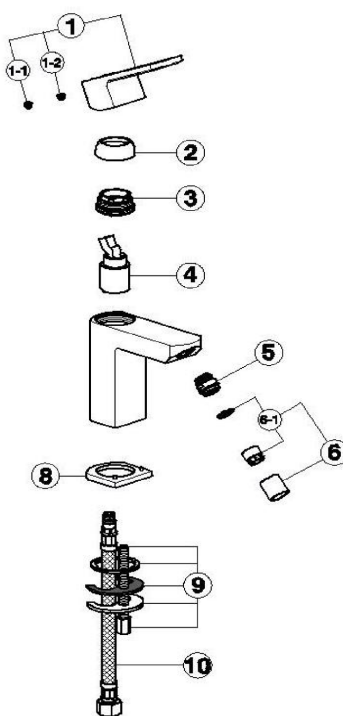

Bidé monomando DADO_DD000560

MODELO **DD000560**

Bidé monomando, sin desagüe automático, latiguillos acero G.3/8"

ACABADOS DISPONIBLES

-  **21** 21 Cromo
-  **2B** 2B Níquel Brillo
-  **2F** 2F Níquel Cepillado
-  **40** 40 Negro Mate
-  **4Q** 4Q Blanco Mate

CARACTERÍSTICAS

Recambio Cartucho **ZZ94240000**

Cartucho Monomando 25 mm

Bidé monomando DADO_DD000560

DD 00056 0

| NR | DESCRIZIONE DESCRIPTION DESCRIPTION BESCREIBUNG DESCRIPCIÓN | N. CODICE NR. CODE CODE NO. WERSKNR. N. CÓDIGO |
|-----|---------------------------------------------------------------------------------------------------------------------------------------------------------------------------|------------------------------------------------------------|
| 1 | Leva monocomando "DD" Lever "DD" Hebel "DD" Palanca monomando "DD" | ZZ955930 |
| 1-1 | Placchetta maniglia LS Plaque cache - vis crois LS Cap for handle LS Abdeckkappe LS Griff Plaquita maneta LS | ZZ933710 |
| 1-2 | Grano punta coppa inox M.5x6 Vis speciale inox M.5x6 Screw-stainless steel M.5x6 Madenschraube M.5x6 Clavija con punta copa acero inox M.5x6 | ZZ940630 |
| 2 | Copricartuccia monocomando Couvre-cartouche Escutcheon cartridge Abdeckkappe Cubre-cartucho monomando Calotta bloccaggio cartuccia Ecrou pour cartouche | ZZ955210 |
| 3 | Nut for mixing valve Mutter fuer Kartusche Casquete de fijación cartucho Cartuccia monocomando Cartouche mitigeurs | ZZ955220 |
| 4 | Mixing valve Kartusche Cartucho monomando | ZZ942400 |