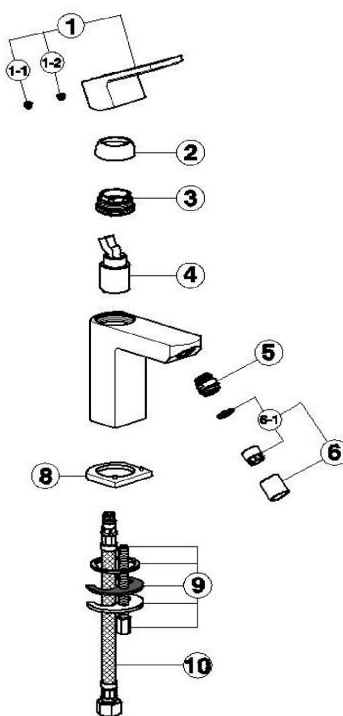

Bidé monomando DADO_DD000560

DD 00056 0

NR	DESCRIZIONE DESCRIPTION DESCRIPTION BESCHREIBUNG DESCRIPCIÓN	N. CODICE NR. CODE CODE NO. WERSKNR. N. CÓDIGO
1	Leva monocomando "DD" Lever "DD" Hebel "DD" Palanca monomando "DD"	ZZ955930
1-1	Placchetta maniglia LS Plaque cache - vis crois LS Cap for handle LS Abdeckkappe LS Griff Plaquita maneta LS	ZZ933710
1-2	Grano punta coppa inox M.5x6 Vis speciale inox M.5x6 Screw-stainless steel M.5x6 Madenschraube M.5x6 Clavija con punta copa acero inox M.5x6	ZZ940630
2	Copricartuccia monocomando Couvre-cartouche Escutcheon cartridge Abdeckkappe Cubre-cartucho monomando Calotta bloccaggio cartuccia Ecrou pour cartouche	ZZ955210
3	Nut for mixing valve Mutter fuer Kartusche Casquete de fijación cartucho Cartuccia monocomando Cartouche mitigeurs	ZZ955220
4	Mixing valve Kartusche Cartucho monomando	ZZ942400

NR	DESCRIZIONE DESCRIPTION DESCRIPTION BESCHREIBUNG DESCRIPCIÓN	N. CODICE NR. CODE CODE NO. WERSKNR. N. CÓDIGO
5	Snodo per bidet Rotule pour bidet Joint for bidet spout Gelenkstueck f/bidet Rótula para bidé	ZZ947890
6	Aeratore M16x1 Mousseur M16x1 Mousseur M16x1 Perlator M16x1 Aireador M16x1	ZZ944280
6-1	Cart. aerat. M16x1 Cartouche x mousseur M16x1 Kart.f/Perlator M16x1 Cartucho aireador	ZZ944100

NR	DESCRIZIONE DESCRIPTION DESCRIPTION BESCHREIBUNG DESCRIPCIÓN	N. CODICE NR. CODE CODE NO. WERSKNR. N. CÓDIGO
8	Basetta monocomando "DD" Bague "DD" Assembling ring "DD" Basis "DD" Base monomando lavabo "DD"	ZZ955230
9	Set installazione monocomando monoforo Set installation Installation set single hole Befestigungsset Juego de instalación monomando	ZZ940690
10	Flex M10x1-G3/8" F L.420 Flex M10x1-G3/8" F L.420 Flex M10x1-G3/8" L.420 Anschlusschlauch M10x1-G3/8" F L.420 Flexo M10x1-G3/8" F L.420	ZZ954110