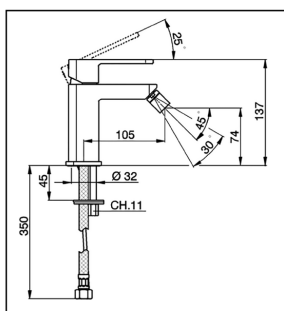

Bidé monomando DADO_DD000560

DD 00056 0

NR	DESCRIZIONE DESCRIPTION DESCRIPTION BESCHREIBUNG DESCRIPCIÓN	N. CODICE NR. CODE CODE NO. WERSKNR. N. CÓDIGO
1	Leva monocomando "DD" Lever "DD" Hebel "DD" Palanca monomando "DD"	ZZ955930
1-1	Placchetta maniglia LS Plaque cache - vis crois LS Cap for handle LS Abdeckkappe LS Griff Plaquita maneta LS	ZZ933710
1-2	Grano punta coppa inox M.5x6 Vis speciale inox M.5x6 Screw-stainless steel M.5x6 Madenschraube M.5x6 Clavija con punta copa acero inox M.5x6	ZZ940630
2	Copricartuccia monocomando Couvre-cartouche Escutcheon cartridge Abdeckkappe Cubre-cartucho monomando Calotta bloccaggio cartuccia Ecrou pour cartouche	ZZ955210
3	Nut for mixing valve Mutter fuer Kartusche Casquete de fijación cartucho Cartuccia monocomando Cartouche mitigeurs	ZZ955220
4	Mixing valve Kartusche Cartucho monomando	ZZ942400

NR	DESCRIZIONE DESCRIPTION DESCRIPTION BESCHREIBUNG DESCRIPCIÓN	N. CODICE NR. CODE CODE NO. WERSKNR. N. CÓDIGO
5	Snodo per bidet Rotule pour bidet Joint for bidet spout Gelenkstueck f/bidet Rótula para bidé	ZZ947890
6	Aeratore M16x1 Mousseur M16x1 Mousseur M16x1 Perlator M16x1 Aireador M16x1	ZZ944280
6-1	Cart. aerat. M16x1 Cartouche x mousseur M16x1 Kart.f/Perlator M16x1 Cartucho aireador	ZZ944100

NR	DESCRIZIONE DESCRIPTION DESCRIPTION BESCHREIBUNG DESCRIPCIÓN	N. CODICE NR. CODE CODE NO. WERSKNR. N. CÓDIGO
8	Basetta monocomando "DD" Bague "DD" Assembling ring "DD" Basis "DD" Base monomando lavabo "DD"	ZZ955230
9	Set installazione monocomando monoforo Set installation Installation set single hole Befestigungsset Juego de instalación monomando	ZZ940690
10	Flex M10x1-G3/8" F L.420 Flex M10x1-G3/8" F L.420 Flex M10x1-G3/8" L.420 Anschlusschlauch M10x1-G3/8" F L.420 Flexo M10x1-G3/8" F L.420	ZZ954110