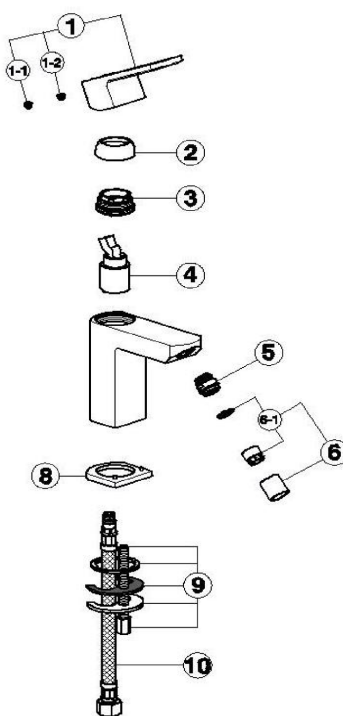

Bidé monomando DADO_DD000560

DD 00056 0

NR	DESCRIZIONE DESCRIPTION DESCRIPTION BESCHREIBUNG DESCRIPCIÓN	N. CODICE NR. CODE CODE NO. WERSKNR. N. CÓDIGO
1	Leva monocomando "DD" Lever "DD" Hebel "DD" Palanca monomando "DD"	ZZ955930
1-1	Placchetta maniglia LS Plaque cache - vis crois LS Cap for handle LS Abdeckkappe LS Griff Plaquita maneta LS	ZZ933710
1-2	Grano punta coppa inox M.5x6 Vis speciale inox M.5x6 Screw-stainless steel M.5x6 Madenschraube M.5x6 Clavija con punta copa acero inox M.5x6	ZZ940630
2	Copricartuccia monocomando Couvre-cartouche Escutcheon cartridge Abdeckkappe Cubre-cartucho monomando Calotta bloccaggio cartuccia Ecrou pour cartouche	ZZ955210
3	Nut for mixing valve Mutter fuer Kartusche Casquete de fijación cartucho Cartuccia monocomando Cartouche mitigeurs	ZZ955220
4	Mixing valve Kartusche Cartucho monomando	ZZ942400

NR	DESCRIZIONE DESCRIPTION DESCRIPTION BESCHREIBUNG DESCRIPCIÓN	N. CODICE NR. CODE CODE NO. WERSKNR. N. CÓDIGO
5	Snodo per bidet Rotule pour bidet Joint for bidet spout Gelenkstueck f/bidet Rótula para bidé	ZZ947890
6	Aeratore M16x1 Mousseur M16x1 Mousseur M16x1 Perlator M16x1 Aireador M16x1	ZZ944280
6-1	Cart. aerat. M16x1 Cartouche x mousseur M16x1 Kart.f/Perlator M16x1 Cartucho aireador	ZZ944100

NR	DESCRIZIONE DESCRIPTION DESCRIPTION BESCHREIBUNG DESCRIPCIÓN	N. CODICE NR. CODE CODE NO. WERSKNR. N. CÓDIGO
8	Basetta monocomando "DD" Bague "DD" Assembling ring "DD" Basis "DD" Base monomando lavabo "DD"	ZZ955230
9	Set installazione monocomando monoforo Set installation Installation set single hole Befestigungsset Juego de instalación monomando	ZZ940690
10	Flex M10x1-G3/8" F L.420 Flex M10x1-G3/8" F L.420 Flex M10x1-G3/8" L.420 Anschlusschlauch M10x1-G3/8" F L.420 Flexo M10x1-G3/8" F L.420	ZZ954110

DD000560

<https://es.huberitalia.com/bide-monomando-dado-dd000560>

2026-06-10