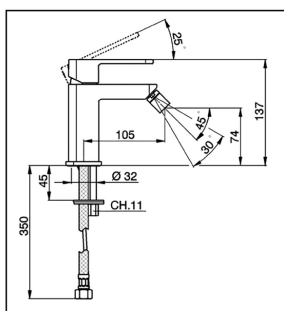

Bidé monomando DADO_DD000560

DD 00056 0

NR	DESCRIZIONE DESCRIPTION DESCRIPTION BESCREIBUNG DESCRIPCIÓN	N. CODICE NR. CODE CODE NO. WERSKNR. N. CÓDIGO
1	Leva monocomando "DD" Lever "DD" Hebel "DD" Palanca monomando "DD"	ZZ955930
1-1	Placchetta maniglia LS Plaque cache - vis crois LS Cap for handle LS Abdeckkappe LS Griff Plaquita maneta LS	ZZ933710
1-2	Grano punta coppa inox M.5x6 Vis speciale inox M.5x6 Screw-stainless steel M.5x6 Madenschraube M.5x6 Clavija con punta copa acero inox M.5x6	ZZ940630
2	Copricartuccia monocomando Couvre-cartouche Escutcheon cartridge Abdeckkappe Cubre-cartucho monomando Calotta bloccaggio cartuccia Ecrou pour cartouche	ZZ955210
3	Nut for mixing valve Mutter fuer Kartusche Casquete de fijación cartucho Cartuccia monocomando Cartouche mitigeurs	ZZ955220
4	Mixing valve Kartusche Cartucho monomando	ZZ942400

NR	DESCRIZIONE DESCRIPTION DESCRIPTION BESCREIBUNG DESCRIPCIÓN	N. CODICE NR. CODE CODE NO. WERSKNR. N. CÓDIGO
5	Snodo per bidet Rotule pour bidet Joint for bidet spout Gelenkstueck f/bidet Rótula para bidé	ZZ947890
6	Aeratore M16x1 Mousseur M16x1 Mousseur M16x1 Perlator M16x1 Aireador M16x1	ZZ944280
6-1	Cart. aerat. M16x1 Cartouche x mousseur M16x1 Kart.f/Perlator M16x1 Cartucho aireador	ZZ944100

NR	DESCRIZIONE DESCRIPTION DESCRIPTION BESCREIBUNG DESCRIPCIÓN	N. CODICE NR. CODE CODE NO. WERSKNR. N. CÓDIGO
8	Basetta monocomando "DD" Bague "DD" Assembling ring "DD" Basis "DD" Base monomando lavabo "DD"	ZZ955230
9	Set installazione monocomando monoforo Set installation Installation set single hole Befestigungsset Juego de instalación monomando	ZZ940690
10	Flex M10x1-G3/8" F L.420 Flex M10x1-G3/8" F L.420 Flex M10x1-G3/8" L.420 Anschlusschlauch M10x1-G3/8" F L.420 Flexo M10x1-G3/8" F L.420	ZZ954110

DD000560

<https://es.huberitalia.com/bide-monomando-dado-dd000560>

2026-05-20