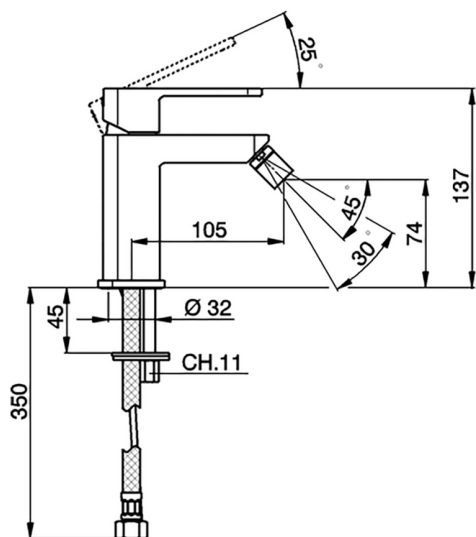

Bidé monomando DADO_DD000560

MODELO **DD000560**

Bidé monomando, sin desagüe automático, latiguillos acero G.3/8"

ACABADOS DISPONIBLES

-  **21** 21 Cromo
-  **2B** 2B Níquel Brillo
-  **2F** 2F Níquel Cepillado
-  **40** 40 Negro Mate
-  **4Q** 4Q Blanco Mate

CARACTERÍSTICAS

Recambio Cartucho **ZZ94240000**

Cartucho Monomando 25 mm

Bidé monomando DADO_DD000560

DD 00056 0

NR	DESCRIZIONE DESCRIPTION DESCRIPTION BESCREIBUNG DESCRIPCIÓN	N. CODICE NR. CODE CODE NO. WERSKNR. N. CÓDIGO
1	Leva monocomando "DD" Lever "DD" Hebel "DD" Palanca monomando "DD"	ZZ955930
1-1	Placchetta maniglia LS Plaque cache - vis crois LS Cap for handle LS Abdeckkappe LS Griff Plaquita maneta LS	ZZ933710
1-2	Grano punta coppa inox M.5x6 Vis speciale inox M.5x6 Screw-stainless steel M.5x6 Madenschraube M.5x6 Clavija con punta copa acero inox M.5x6	ZZ940630
2	Copricartuccia monocomando Couvre-cartouche Escutcheon cartridge Abdeckkappe Cubre-cartucho monomando Calotta bloccaggio cartuccia Ecrou pour cartouche	ZZ955210
3	Nut for mixing valve Mutter fuer Kartusche Casquete de fijación cartucho Cartuccia monocomando Cartouche mitigeurs	ZZ955220
4	Mixing valve Kartusche Cartucho monomando	ZZ942400

NR	DESCRIZIONE DESCRIPTION DESCRIPTION BESCREIBUNG DESCRIPCIÓN	N. CODICE NR. CODE CODE NO. WERSKNR. N. CÓDIGO
8	Basetta monocomando "DD" Bague "DD" Assembling ring "DD" Basis "DD" Base monomando lavabo "DD"	ZZ955230
9	Set installazione monocomando monoforo Set installation Installation set single hole Befestigungsset Juego de instalación monomando	ZZ940690
10	Flex M10x1-G3/8" F L.420 Flex M10x1-G3/8" F L.420 Flex M10x1-G3/8" L.420 Anschlusschlauch M10x1-G3/8" F L.420 Flexo M10x1-G3/8" F L.420	ZZ954110