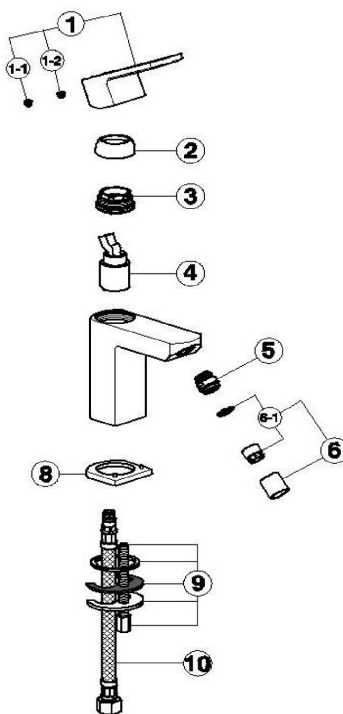

Bidé monomando DADO_DD000560

MODELO **DD000560**

Bidé monomando, sin desagüe automático, latiguillos acero G.3/8"

ACABADOS DISPONIBLES

-  **21** 21 Cromo
-  **2B** 2B Níquel Brillo
-  **2F** 2F Níquel Cepillado
-  **40** 40 Negro Mate
-  **4Q** 4Q Blanco Mate

CARACTERÍSTICAS

Recambio Cartucho **ZZ94240000**

Cartucho Monomando 25 mm

Bidé monomando DADO_DD000560

DD 00056 0

NR	DESCRIZIONE DESCRIPTION DESCRIPTION BESCREIBUNG DESCRIPCIÓN	N. CODICE NR. CODE CODE NO. WERSKNR. N. CÓDIGO
1	Leva monocomando "DD" Lever "DD" Hebel "DD" Palanca monomando "DD"	ZZ955930
1-1	Placchetta maniglia LS Plaque cache - vis crois LS Cap for handle LS Abdeckkappe LS Griff Plaquita maneta LS	ZZ933710
1-2	Grano punta coppa inox M.5x6 Vis speciale inox M.5x6 Screw-stainless steel M.5x6 Madenschraube M.5x6 Clavija con punta copa acero inox M.5x6	ZZ940630
2	Copricartuccia monocomando Couvre-cartouche Escutcheon cartridge Abdeckkappe Cubre-cartucho monomando Calotta bloccaggio cartuccia Ecrou pour cartouche	ZZ955210
3	Nut for mixing valve Mutter fuer Kartusche Casquete de fijación cartucho Cartuccia monocomando Cartouche mitigeurs	ZZ955220
4	Mixing valve Kartusche Cartucho monomando	ZZ942400

NR	DESCRIZIONE DESCRIPTION DESCRIPTION BESCREIBUNG DESCRIPCIÓN	N. CODICE NR. CODE CODE NO. WERSKNR. N. CÓDIGO
5	Snodo per bidet Rotule pour bidet Joint for bidet spout Gelenkstueck f/bidet Rótula para bidé	ZZ947890
6	Aeratore M16x1 Mousseur M16x1 Mousseur M16x1 Perlator M16x1 Aireador M16x1	ZZ944280
6-1	Cart. aerat. M16x1 Cartouche x mousseur M16x1 Kart.f/Perlator M16x1 Cartucho aireador	ZZ944100