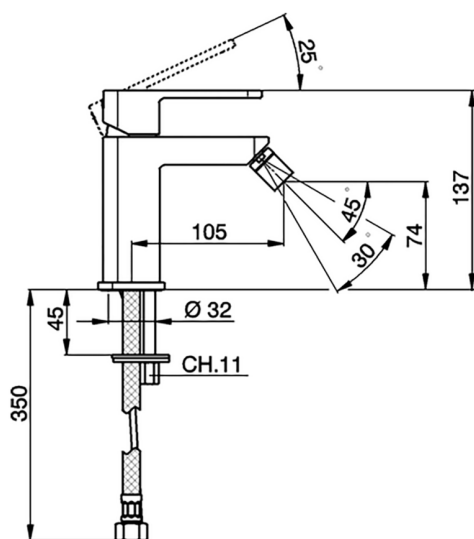

## Bidé monomando DADO\_DD000560

MODELO **DD000560**

Bidé monomando, sin desagüe automático, latiguillos acero G.3/8"

### CARACTERÍSTICAS

Recambio Cartucho **ZZ94240000**

**Cartucho Monomando 25 mm**