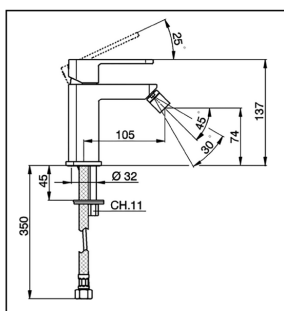

## Bidé monomando DADO\_DD000560

DD 00056 0

NR	DESCRIZIONE DESCRIPTION DESCRIPTION BESCHREIBUNG DESCRIPCIÓN	N. CODICE NR. CODE CODE NO. WERSKNR. N. CÓDIGO
1	Leva monocomando "DD" Lever "DD" Hebel "DD" Palanca monomando "DD"	ZZ955930
1-1	Placchetta maniglia LS Plaque cache - vis crois LS Cap for handle LS Abdeckkappe LS Griff Plaquita maneta LS	ZZ933710
1-2	Grano punta coppa inox M.5x6 Vis speciale inox M.5x6 Screw-stainless steel M.5x6 Madenschraube M.5x6 Clavija con punta copa acero inox M.5x6	ZZ940630
2	Copricartuccia monocomando Couvre-cartouche Escutcheon cartridge Abdeckkappe Cubre-cartucho monomando Calotta bloccaggio cartuccia Ecrou pour cartouche	ZZ955210
3	Nut for mixing valve Mutter fuer Kartusche Casquete de fijación cartucho Cartuccia monocomando Cartouche mitigeurs	ZZ955220
4	Mixing valve Kartusche Cartucho monomando	ZZ942400

NR	DESCRIZIONE DESCRIPTION DESCRIPTION BESCHREIBUNG DESCRIPCIÓN	N. CODICE NR. CODE CODE NO. WERSKNR. N. CÓDIGO
5	Snodo per bidet Rotule pour bidet Joint for bidet spout Gelenkstueck f/bidet Rótula para bidé	ZZ947890
6	Aeratore M16x1 Mousseur M16x1 Mousseur M16x1 Perlator M16x1 Aireador M16x1	ZZ944280
6-1	Cart. aerat. M16x1 Cartouche x mousseur M16x1 Kart.f/Perlator M16x1 Cartucho aireador	ZZ944100

NR	DESCRIZIONE DESCRIPTION DESCRIPTION BESCHREIBUNG DESCRIPCIÓN	N. CODICE NR. CODE CODE NO. WERSKNR. N. CÓDIGO
8	Basetta monocomando "DD" Bague "DD" Assembling ring "DD" Basis "DD" Base monomando lavabo "DD"	ZZ955230
9	Set installazione monocomando monoforo Set installation Installation set single hole Befestigungsset Juego de instalación monomando	ZZ940690
10	Flex M10x1-G3/8" F L.420 Flex M10x1-G3/8" F L.420 Flex M10x1-G3/8" L.420 Anschluss Schlauch M10x1-G3/8" F L.420 Flexo M10x1-G3/8" F L.420	ZZ954110