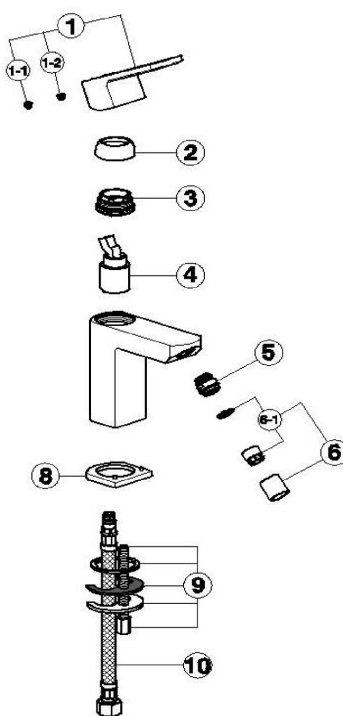

## Bidé monomando DADO\_DD000560

DD 00056 0

NR	DESCRIZIONE DESCRIPTION DESCRIPTION BESCHREIBUNG DESCRIPCIÓN	N. CODICE NR. CODE CODE NO. WERSKNR. N. CÓDIGO
1	Leva monocomando "DD" Lever "DD" Hebel "DD" Palanca monomando "DD"	ZZ955930
1-1	Placchetta maniglia LS Plaque cache - vis crois LS Cap for handle LS Abdeckkappe LS Griff Plaquita maneta LS	ZZ933710
1-2	Grano punta coppa inox M.5x6 Vis speciale inox M.5x6 Screw-stainless steel M.5x6 Madenschraube M.5x6 Clavija con punta copa acero inox M.5x6	ZZ940630
2	Copricartuccia monocomando Couvre-cartouche Escutcheon cartridge Abdeckkappe Cubre-cartucho monomando Calotta bloccaggio cartuccia Ecrou pour cartouche	ZZ955210
3	Nut for mixing valve Mutter fuer Kartusche Casquete de fijación cartucho Cartuccia monocomando Cartouche mitigeurs	ZZ955220
4	Mixing valve Kartusche Cartucho monomando	ZZ942400

NR	DESCRIZIONE DESCRIPTION DESCRIPTION BESCHREIBUNG DESCRIPCIÓN	N. CODICE NR. CODE CODE NO. WERSKNR. N. CÓDIGO
5	Snodo per bidet Rotule pour bidet Joint for bidet spout Gelenkstueck f/bidet Rótula para bidé	ZZ947890
6	Aeratore M16x1 Mousseur M16x1 Mousseur M16x1 Perlator M16x1 Aireador M16x1	ZZ944280
6-1	Cart. aerat. M16x1 Cartouche x mousseur M16x1 Kart.f/Perlator M16x1 Cartucho aireador	ZZ944100

NR	DESCRIZIONE DESCRIPTION DESCRIPTION BESCHREIBUNG DESCRIPCIÓN	N. CODICE NR. CODE CODE NO. WERSKNR. N. CÓDIGO
8	Basetta monocomando "DD" Bague "DD" Assembling ring "DD" Basis "DD" Base monomando lavabo "DD"	ZZ955230
9	Set installazione monocomando monoforo Set installation Installation set single hole Befestigungsset Juego de instalación monomando	ZZ940690
10	Flex M10x1-G3/8" F L.420 Flex M10x1-G3/8" F L.420 Flex M10x1-G3/8" L.420 Anschluss Schlauch M10x1-G3/8" F L.420 Flexo M10x1-G3/8" F L.420	ZZ954110