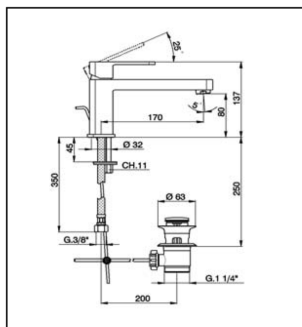

Lavabo monomando DADO_DD001510

DD 00151 0

NR	DESCRIZIONE DESCRIPTION DESCRIPCION BESCHREIBUNG DESCRIPCION	N.CODICE NR.CODE CODE NO. WERSKNR. N.CÓDIGO
	Leva monomando "DD" Lever "DD" Hebel "DD" Palanca monomando "DD" Placchetta maniglia LS Plaque cache - vis crois LS	ZZ955930
1-1	Cap for handle LS Abdeckkappe LS Griff Plaquita maneta LS	ZZ933710
1-2	Grano punta coppa inox M.5x6 Vis speciale inox M.5x6 Madenschraube M.5x6 Clavija con punta copa acero inox M.5x6	ZZ940630
2	Copricartuccia monomando Couvre-cartouche Escutcheon cartridge Abdeckkappe Cubre-cartucho monomando Calotta bloccaggio cartuccia Ecrou pour cartouche	ZZ955210
3	Nut for mixing valve Mutter fuer Kartusche Casquete de fijación cartucho	ZZ955220
4	Cartuccia monomando Cartouche mitigeurs Mixing valve Kartusche Cartucho monomando	ZZ942400

NR	DESCRIZIONE DESCRIPTION DESCRIPCION BESCHREIBUNG DESCRIPCION	N.CODICE NR.CODE CODE NO. WERSKNR. N.CÓDIGO
8	Set installazione monomando monoforo Set installation Installation set single hole Befestigungsset Juego de instalación monomando	ZZ940690
9	Flex M10x1-G3/8" L.420 Flex M10x1-G3/8" L.420 Anschluss Schlauch M10x1-G3/8" L.420 Flexo M10x1-G3/8" L.420	ZZ954110
10	Astina scarico completa Ø 4 Tige Ø4 Rod Ø4	ZZ933400
10-1	Morsetto astina scarico automatico Jonction pour tige vidage Connection for pop-up rod Gelenkstück fuer Zugstange Abrazadera varilla desagüe automático	ZZ933430