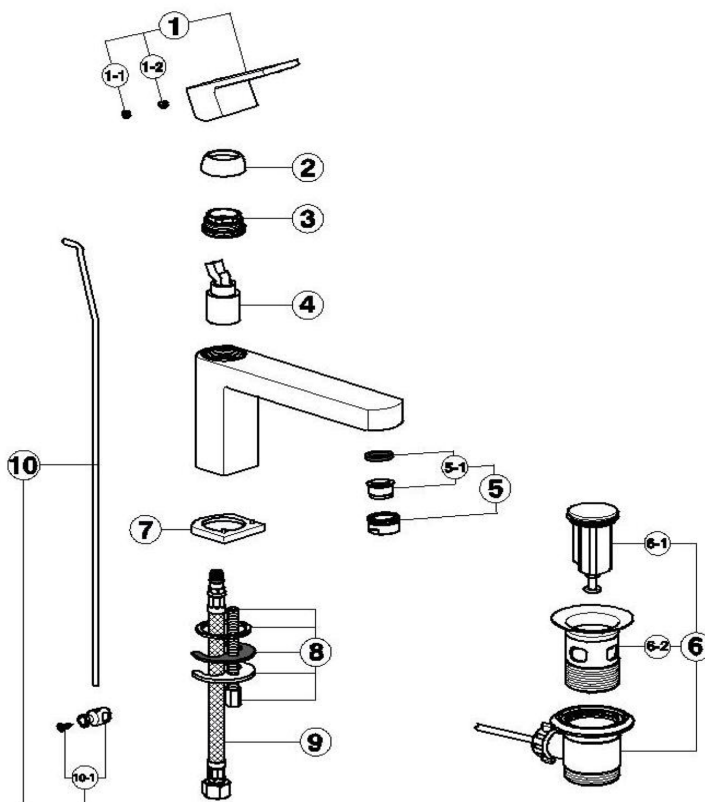

Lavabo monomando DADO_DD001510

DD 00151 0

NR	DESCRIZIONE DESCRIPTION DESCRIPCION BESCHREIBUNG DESCRIPCION	N.CODICE NR.CODE CODE NO. WERSKNR. N.CÓDIGO
	Leva monomando "DD" Lever "DD" Hebel "DD" Palanca monomando "DD" Placchetta maniglia LS Plaque cache - vis crois LS	ZZ955930
1-1	Cap for handle LS Abdeckkappe LS Griff Plaquita maneta LS	ZZ933710
1-2	Grano punta coppa inox M.5x6 Vis speciale inox M.5x6 Madenschraube M.5x6 Clavija con punta copa acero inox M.5x6	ZZ940630
2	Copricartuccia monomando Couvre-cartouche Escutcheon cartridge Abdeckkappe Cubre-cartucho monomando Calotta bloccaggio cartuccia Ecrou pour cartouche	ZZ955210
3	Nut for mixing valve Mutter fuer Kartusche Casquete de fijación cartucho	ZZ955220
4	Cartuccia monomando Cartouche mitigeurs Mixing valve Kartusche Cartucho monomando	ZZ942400

NR	DESCRIZIONE DESCRIPTION DESCRIPCION BESCHREIBUNG DESCRIPCION	N.CODICE NR.CODE CODE NO. WERSKNR. N.CÓDIGO
5	Aeratore M24x1 IA Cascade Mousseur M24x1 IA Cascade Mousseur M24x1 IA Cascade Perlator M24x1 IA Cascade Aireador M24x1 IA Cascade	ZZ944150
5-1	Cartuccia per aeratore M.24x1 Cascade Cartouche pour mousseur M.24x1 Cascade Mousseur cartridge M.24x1 Cascade Kartusche fuer Perlator M.24x1 Cascade Cartucho para aireador M.24x1 Cascade	ZZ933990
6	Scarico automatico 1"1/4 sabbliato Vidage automatique 1"1/4 sabbliato Pop up waste 1"1/4 sabbliato Ablaufgarnitur 1"1/4 sabbliato Desagüe automático 1"1/4 arenado	ZZ927540
6-1	Tappo completo scarico automatico 1"1/4 Bonde-vidage 1"1/4 Plug for pop up waste 1"1/4 Stopfen fuer Ablaufgarnitur kpl 1"1/4 Tapón completo columna desagüe automático 1"1	ZZ929250
6-2	Piletta per scarico automatico 1"1/4 Crépine pour vidage 1"1/4 Waste for bath drain 1"1/4 Ablauf fuer Ablaufgarnitur 1"1/4 Válvula para desagüe automático 1"1/4	ZZ929240
7	Basetta monomando "DD" Bague "DD" Assembling ring "DD" Basis "DD" Base monomando lavabo "DD"	ZZ955230

NR	DESCRIZIONE DESCRIPTION DESCRIPCION BESCHREIBUNG DESCRIPCION	N.CODICE NR.CODE CODE NO. WERSKNR. N.CÓDIGO
8	Set installazione monomando monoforo Set installation Installation set single hole Befestigungsset Juego de instalación monomando	ZZ940690
9	Flex M10x1-G3/8" L.420 Flex M10x1-G3/8" L.420 Anschluss Schlauch M10x1-G3/8" L.420 Flexo M10x1-G3/8" L.420	ZZ954110
10	Astina scarico completa Ø 4 Tige Ø4 Rod Ø4	ZZ933400
10-1	Morsetto astina scarico automatico Jonction pour tige vidage Connection for pop-up rod Gelenkstück fuer Zugstange Abrazadera varilla desagüe automático	ZZ933430

DD001510

<https://es.huberitalia.com/lavabo-monomando-dado-dd001510>

2025-01-06