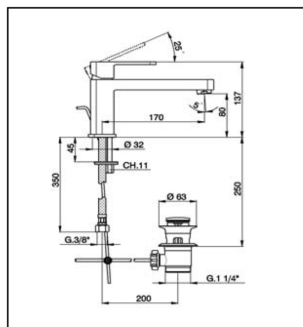

Lavabo monomando DADO_DD001510

DD 00151 0

NR	DESCRIZIONE DESCRIPTION DESCRIPCION BESCHREIBUNG DESCRIPCION	N.CODICE NR.CODE CODE NO. WERSKNR. N.CÓDIGO
	Leva monomando "DD" Lever "DD" Hebel "DD" Palanca monomando "DD" Placchetta maniglia LS Plaque cache - vis crois LS	ZZ955930
1-1	Cap for handle LS Abdeckkappe LS Griff Plaquita maneta LS	ZZ933710
1-2	Grano punta coppa inox M.5x6 Vis speciale inox M.5x6 Madenschraube M.5x6 Clavija con punta copa acero inox M.5x6	ZZ940630
2	Copricartuccia monomando Couvre-cartouche Escutcheon cartridge Abdeckkappe Cubre-cartucho monomando Calotta bloccaggio cartuccia Ecrou pour cartouche	ZZ955210
3	Nut for mixing valve Mutter fuer Kartusche Casquete de fijación cartucho	ZZ955220
4	Cartuccia monomando Cartouche mitigeurs Mixing valve Kartusche Cartucho monomando	ZZ942400

NR	DESCRIZIONE DESCRIPTION DESCRIPCION BESCHREIBUNG DESCRIPCION	N.CODICE NR.CODE CODE NO. WERSKNR. N.CÓDIGO
8	Set installazione monomando monoforo Set installation Installation set single hole Befestigungsset Juego de instalación monomando	ZZ940690
9	Flex M10x1-G3/8" L.420 Flex M10x1-G3/8" L.420 Flex M10x1-G3/8" L.420 Anschluss Schlauch M10x1-G3/8" L.420 Flexo M10x1-G3/8" L.420	ZZ954110
10	Astina scarico completa Ø 4 Tige Ø4 Rod Ø4	ZZ933400
10-1	Morsetto astina scarico automatico Jonction pour tige vidage Connection for pop-up rod Gelenkstück fuer Zugstange Abrazadera varilla desagüe automático	ZZ933430