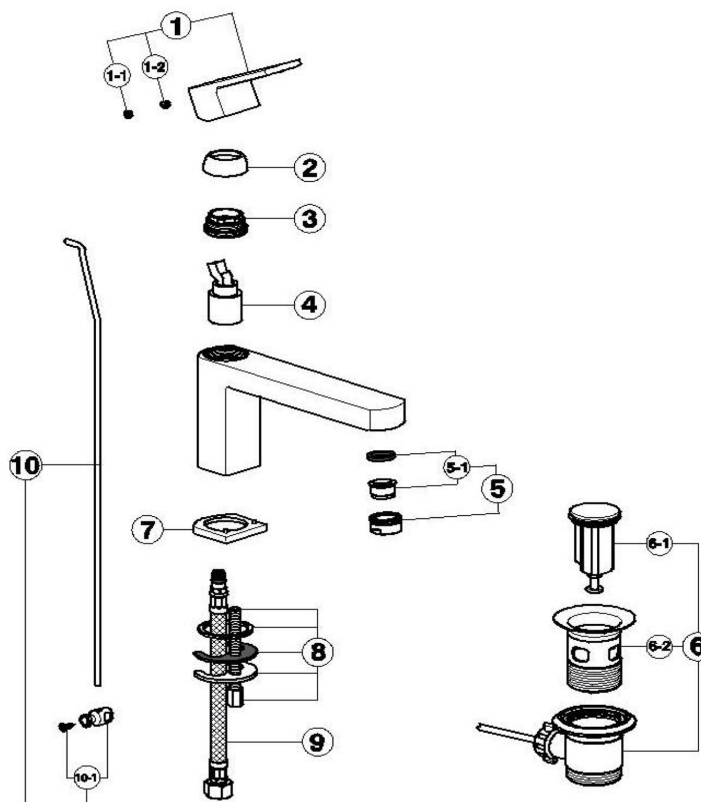

Lavabo monomando DADO_DD001510

DD 00151 0

NR	DESCRIZIONE DESCRIPTION DESCRIPCION BESCHREIBUNG DESCRIPCION	N.CODICE NR.CODE CODE NO. WERSKNR. N.CÓDIGO
	Leva monomando "DD" Lever "DD" Hebel "DD" Palanca monomando "DD" Placchetta maniglia LS Plaque cache - vis crois LS	ZZ955930
1-1	Cap for handle LS Abdeckkappe LS Griff Plaquita maneta LS	ZZ933710
1-2	Grano punta coppa inox M.5x6 Vis speciale inox M.5x6 Madenschraube M.5x6 Clavija con punta copa acero inox M.5x6	ZZ940630
2	Copricartuccia monomando Couvre-cartouche Escutcheon cartridge Abdeckkappe Cubre-cartucho monomando Calotta bloccaggio cartuccia Ecrou pour cartouche	ZZ955210
3	Nut for mixing valve Mutter fuer Kartusche Casquete de fijación cartucho	ZZ955220
4	Cartuccia monomando Cartouche mitigeurs Mixing valve Kartusche Cartucho monomando	ZZ942400

NR	DESCRIZIONE DESCRIPTION DESCRIPCION BESCHREIBUNG DESCRIPCION	N.CODICE NR.CODE CODE NO. WERSKNR. N.CÓDIGO
5	Aeratore M24x1 IA Cascade Mousseur M24x1 IA Cascade Mousseur M24x1 IA Cascade Perlator M24x1 IA Cascade Aireador M24x1 IA Cascade	ZZ944150
5-1	Cartuccia per aeratore M.24x1 Cascade Cartouche pour mousseur M.24x1 Cascade Mousseur cartridge M.24x1 Cascade Kartusche fuer Perlator M.24x1 Cascade Cartucho para aireador M.24x1 Cascade	ZZ933990
6	Scarico automatico 1"1/4 sabbliato Vidage automatique 1"1/4 sabbliato Pop up waste 1"1/4 sabbliato Ablaufgarnitur 1"1/4 sabbliato Desagüe automático 1"1/4 arenado	ZZ927540
6-1	Tappo completo scarico automatico 1"1/4 Bonde-vidage 1"1/4 Plug for pop up waste 1"1/4 Stopfen fuer Ablaufgarnitur kpl 1"1/4 Tapón completo columna desagüe automático 1"1	ZZ929250
6-2	Piletta per scarico automatico 1"1/4 Crépine pour vidage 1"1/4 Waste for bath drain 1"1/4 Ablauf fuer Ablaufgarnitur 1"1/4 Válvula para desagüe automático 1"1/4	ZZ929240
7	Basetta monomando "DD" Bague "DD" Assembling ring "DD" Basis "DD" Base monomando lavabo "DD"	ZZ955230

NR	DESCRIZIONE DESCRIPTION DESCRIPCION BESCHREIBUNG DESCRIPCION	N.CODICE NR.CODE CODE NO. WERSKNR. N.CÓDIGO
8	Set installazione monomando monoforo Set installation Installation set single hole Befestigungsset Juego de instalación monomando	ZZ940690
9	Flex M10x1-G3/8" L.420 Flex M10x1-G3/8" L.420 Flex M10x1-G3/8" L.420 Anschluss Schlauch M10x1-G3/8" L.420 Flexo M10x1-G3/8" L.420	ZZ954110
10	Astina scarico completa Ø 4 Tige Ø4 Rod Ø4	ZZ933400
10-1	Morsetto astina scarico automatico Jonction pour tige vidage Connection for pop-up rod Gelenkstück fuer Zugstange Abrazadera varilla desagüe automático	ZZ933430

DD001510

<https://es.huberitalia.com/lavabo-monomando-dado-dd001510>

2025-01-08