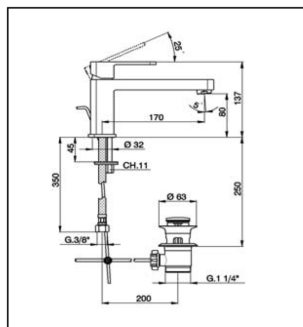

### DD 00151 0

NR	DESCRIZIONE DESCRIPTION DESCRIPCION BESCHREIBUNG DESCRIPCION	N.CODICE NR.CODE CODE NO. WERSKNR. N.CÓDIGO
	Leva monomando "DD" Lever "DD" Hebel "DD" Palanca monomando "DD" Placchetta maniglia LS Plaque cache - vis crois LS	ZZ955930
1-1	Cap for handle LS Abdeckkappe LS Griff Plaquita maneta LS	ZZ933710
1-2	Grano punta coppa inox M.5x6 Vis speciale inox M.5x6 Madenschraube M.5x6 Clavija con punta copa acero inox M.5x6	ZZ940630
2	Copricartuccia monomando Couvre-cartouche	ZZ955210
3	Nut for mixing valve Mutter fuer Kartusche Casquete de fijación cartucho	ZZ955220
4	Cartuccia monomando Cartouche mitigeurs Mixing valve Kartusche Cartucho monomando	ZZ942400

NR	DESCRIZIONE DESCRIPTION DESCRIPCION BESCHREIBUNG DESCRIPCION	N.CODICE NR.CODE CODE NO. WERSKNR. N.CÓDIGO
8	Set installazione monomando monoforo Set installation Installation set single hole Befestigungsset Juego de instalación monomando	ZZ940690
9	Flex M10x1-G3/8" L.420 Flex M10x1-G3/8" L.420 Anschluss Schlauch M10x1-G3/8" L.420 Flexo M10x1-G3/8" L.420	ZZ954110
10	Astina scarico completa Ø 4 Tige Ø4 Rod Ø4	ZZ933400
10-1	Morsetto astina scarico automatico Jonction pour tige vidage Connection for pop-up rod Gelenkstück fuer Zugstange Abrazadera varilla desagüe automático	ZZ933430