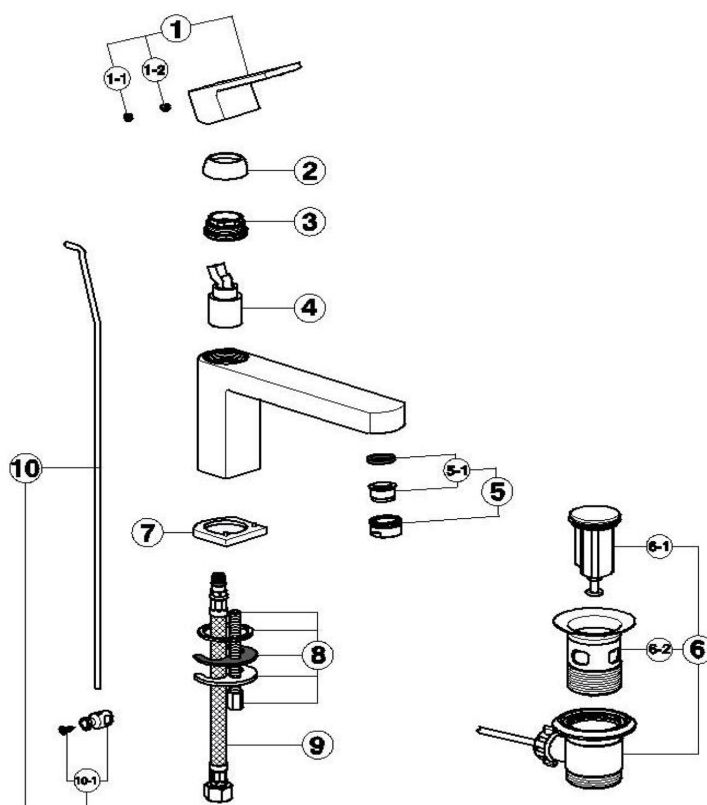

### DD 00151 0

NR	DESCRIZIONE DESCRIPTION DESCRIPCION BESCHREIBUNG DESCRIPCION	N.CODICE NR.CODE CODE NO. WERSKNR. N.CÓDIGO
	Leva monomando "DD" Lever "DD" Hebel "DD" Palanca monomando "DD" Placchetta maniglia LS Plaque cache - vis crois LS	ZZ955930
1-1	Cap for handle LS Abdeckkappe LS Griff Plaquita maneta LS	ZZ933710
1-2	Grano punta coppa inox M.5x6 Vis speciale inox M.5x6 Madenschraube M.5x6 Clavija con punta copa acero inox M.5x6	ZZ940630
2	Copricartuccia monomando Couvre-cartouche	ZZ955210
3	Nut for mixing valve Mutter fuer Kartusche Casquete de fijación cartucho	ZZ955220
4	Cartuccia monomando Cartouche mitigeurs Mixing valve Kartusche Cartucho monomando	ZZ942400

NR	DESCRIZIONE DESCRIPTION DESCRIPCION BESCHREIBUNG DESCRIPCION	N.CODICE NR.CODE CODE NO. WERSKNR. N.CÓDIGO
8	Set installazione monomando monoforo Set installation Installation set single hole Befestigungsset Juego de instalación monomando	ZZ940690
9	Flex M10x1-G3/8" L.420 Flex M10x1-G3/8" L.420 Anschluss Schlauch M10x1-G3/8" L.420 Flexo M10x1-G3/8" L.420	ZZ954110
10	Astina scarico completa Ø 4 Tige Ø4 Rod Ø4	ZZ933400
10-1	Morsetto astina scarico automatico Jonction pour tige vidage Connection for pop-up rod Gelenkstück fuer Zugstange Abrazadera varilla desagüe automático	ZZ933430