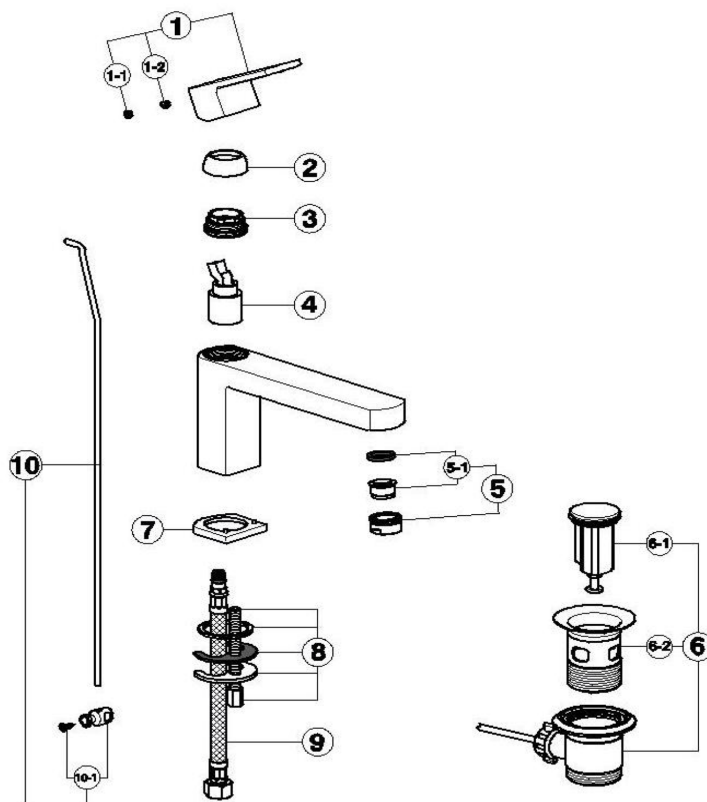

Lavabo monomando DADO_DD001510

DD 00151 0

NR	DESCRIZIONE DESCRIPTION DESCRIPCION BESCHREIBUNG DESCRIPCION	N.CODICE NR.CODE CODE NO. WERSKNR. N.CÓDIGO
	Leva monomando "DD" Lever "DD" Hebel "DD" Palanca monomando "DD" Placchetta maniglia LS Plaque cache - vis crois LS	ZZ955930
1-1	Cap for handle LS Abdeckkappe LS Griff Plaquita maneta LS	ZZ933710
1-2	Grano punta coppa inox M.5x6 Vis speciale inox M.5x6 Madenschraube M.5x6 Clavija con punta copa acero inox M.5x6	ZZ940630
2	Copricartuccia monomando Couvre-cartouche Escutcheon cartridge Abdeckkappe Cubre-cartucho monomando Calotta bloccaggio cartuccia Ecrou pour cartouche	ZZ955210
3	Nut for mixing valve Mutter fuer Kartusche Casquete de fijación cartucho Cartuccia monomando Cartouche mitigeurs	ZZ955220
4	Mixing valve Kartusche Cartucho monomando	ZZ942400

NR	DESCRIZIONE DESCRIPTION DESCRIPCION BESCHREIBUNG DESCRIPCION	N.CODICE NR.CODE CODE NO. WERSKNR. N.CÓDIGO
5	Aeratore M24x1 IA Cascade Mousseur M24x1 IA Cascade Mousseur M24x1 IA Cascade Perlator M24x1 IA Cascade Aireador M24x1 IA Cascade	ZZ944150
5-1	Cartuccia per aeratore M.24x1 Cascade Cartouche pour mousseur M.24x1 Cascade Mousseur cartridge M.24x1 Cascade Kartusche fuer Perlator M.24x1 Cascade Cartucho para aireador M.24x1 Cascade	ZZ933990
6	Scarico automatico 1"1/4 sabbato Vidage automatique 1"1/4 sabbato Pop up waste 1"1/4 sabbato Ablaufgarnitur 1"1/4 sabbato Desagüe automático 1"1/4 arenado	ZZ927540
6-1	Tappo completo scarico automatico 1"1/4 Bonde-vidage 1"1/4 Plug for pop up waste 1"1/4 Stopfen fuer Ablaufgarnitur kpl 1"1/4 Tapón completo columna desagüe automático 1"1	ZZ929250
6-2	Piletta per scarico automatico 1"1/4 Crépine pour vidage 1"1/4 Waste for bath drain 1"1/4 Ablauf fuer Ablaufgarnitur 1"1/4 Válvula para desagüe automático 1"1/4	ZZ929240
7	Basetta monomando "DD" Bague "DD" Assembling ring "DD" Basis "DD" Base monomando lavabo "DD"	ZZ955230

NR	DESCRIZIONE DESCRIPTION DESCRIPCION BESCHREIBUNG DESCRIPCION	N.CODICE NR.CODE CODE NO. WERSKNR. N.CÓDIGO
8	Set installazione monomando monoforo Set installation Installation set single hole Befestigungsset Juego de instalación monomando	ZZ940690
9	Flex M10x1-G3/8" L.420 Flex M10x1-G3/8" L.420 Anschluss Schlauch M10x1-G3/8" L.420 Flexo M10x1-G3/8" L.420	ZZ954110
10	Astina scarico completa Ø 4 Tige Ø4 Rod Ø4	ZZ933400
10-1	Morsetto astina scarico automatico Jonction pour tige vidage Connection for pop-up rod Gelenkstück fuer Zugstange Abrazadera varilla desagüe automático	ZZ933430

DD001510

<https://es.huberitalia.com/lavabo-monomando-dado-dd001510>

2025-01-06