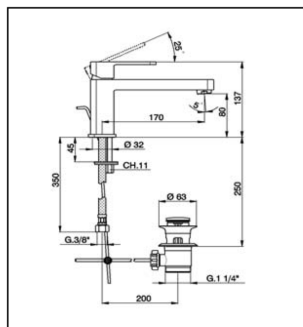

Lavabo monomando DADO_DD001510

DD 00151 0

NR	DESCRIZIONE DESCRIPTION DESCRIPCION BESCHREIBUNG DESCRIPCION	N.CODICE NR.CODE CODE NO. WERSKNR. N.CÓDIGO
	Leva monomando "DD" Lever "DD" Hebel "DD" Palanca monomando "DD" Placchetta maniglia LS Plaque cache - vis crois LS	ZZ955930
1-1	Cap for handle LS Abdeckkappe LS Griff Plaquita maneta LS	ZZ933710
1-2	Grano punta coppa inox M.5x6 Vis speciale inox M.5x6 Madenschraube M.5x6 Clavija con punta copa acero inox M.5x6	ZZ940630
2	Copricartuccia monomando Couvre-cartouche Escutcheon cartridge Abdeckkappe Cubre-cartucho monomando Calotta bloccaggio cartuccia Ecrou pour cartouche	ZZ955210
3	Nut for mixing valve Mutter fuer Kartusche Casquete de fijación cartucho Cartuccia monomando Cartouche mitigeurs	ZZ955220
4	Mixing valve Kartusche Cartucho monomando	ZZ942400

NR	DESCRIZIONE DESCRIPTION DESCRIPCION BESCHREIBUNG DESCRIPCION	N.CODICE NR.CODE CODE NO. WERSKNR. N.CÓDIGO
8	Set installazione monomando monoforo Set installation Installation set single hole Befestigungsset Juego de instalación monomando	ZZ940690
9	Flex M10x1-G3/8" L.420 Flex M10x1-G3/8" L.420 Anschluss Schlauch M10x1-G3/8" L.420 Flexo M10x1-G3/8" L.420	ZZ954110
10	Astina scarico completa Ø 4 Tige Ø4 Rod Ø4	ZZ933400
10-1	Morsetto astina scarico automatico Jonction pour tige vidage Connection for pop-up rod Gelenkstück fuer Zugstange Abrazadera varilla desagüe automático	ZZ933430