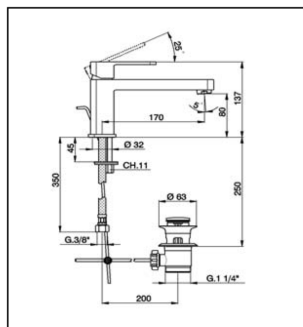

Lavabo monomando DADO_DD001510

DD 00151 0

NR	DESCRIZIONE DESCRIPTION DESCRIPCION	N.CODICE NR.CODE CODE NO. WERSKNR. N.CÓDIGO
	Leva monomando "DD" Lever "DD" Hebel "DD" Palanca monomando "DD" Placchetta maniglia LS Plaque cache - vis crois LS	ZZ955930
1-1	Cap for handle LS Abdeckkappe LS Griff Plaquita maneta LS	ZZ933710
1-2	Grano punta coppa inox M.5x6 Vis speciale inox M.5x6 Madenschraube M.5x6 Clavija con punta copa acero inox M.5x6	ZZ940630
2	Copricartuccia monomando Couvre-cartouche Escutcheon cartridge Abdeckkappe Cubre-cartucho monomando Calotta bloccaggio cartuccia Ecrou pour cartouche	ZZ955210
3	Nut for mixing valve Mutter fuer Kartusche Casquete de fijación cartucho	ZZ955220
4	Cartuccia monomando Cartouche mitigeurs Mixing valve Kartusche Cartucho monomando	ZZ942400

NR	DESCRIZIONE DESCRIPTION DESCRIPCION	N.CODICE NR.CODE CODE NO. WERSKNR. N.CÓDIGO
8	Set installazione monomando monoforo Set installation Installation set single hole Befestigungsset Juego de instalación monomando	ZZ940690
9	Flex M10x1-G3/8" L.420 Flex M10x1-G3/8" L.420 Anschluss Schlauch M10x1-G3/8" L.420 Flexo M10x1-G3/8" L.420	ZZ954110
10	Astina scarico completa Ø 4 Tige Ø4 Rod Ø4	ZZ933400
10-1	Morsetto astina scarico automatico Jonction pour tige vidage Connection for pop-up rod Gelenstueck fuer Zugstange Abrazadera varilla desagüe automático	ZZ933430