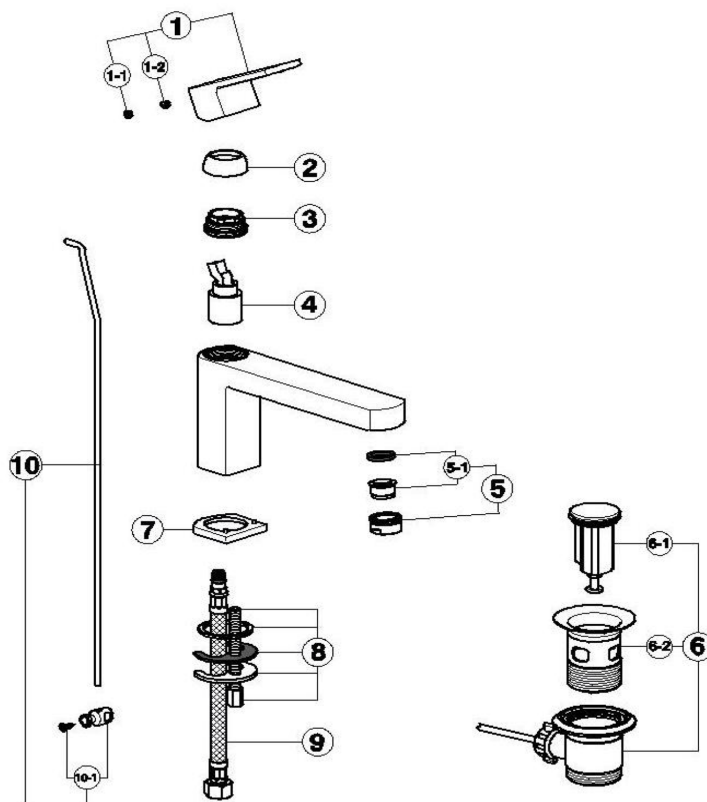

Lavabo monomando DADO_DD001510

DD 00151 0

NR	DESCRIZIONE DESCRIPTION DESCRIPCION	N.CODICE NR.CODE CODE NO. WERSKNR. N.CÓDIGO
	Leva monomando "DD" Lever "DD" Hebel "DD" Palanca monomando "DD" Placchetta maniglia LS Plaque cache - vis crois LS	ZZ955930
1-1	Cap for handle LS Abdeckkappe LS Griff Plaquita maneta LS	ZZ933710
1-2	Grano punta coppa inox M.5x6 Vis speciale inox M.5x6 Madenschraube M.5x6 Clavija con punta copa acero inox M.5x6	ZZ940630
2	Copricartuccia monomando Couvre-cartouche Escutcheon cartridge Abdeckkappe Cubre-cartucho monomando Calotta bloccaggio cartuccia Ecrou pour cartouche	ZZ955210
3	Nut for mixing valve Mutter fuer Kartusche Casquete de fijación cartucho	ZZ955220
4	Cartuccia monomando Cartouche mitigeurs Mixing valve Kartusche Cartucho monomando	ZZ942400

NR	DESCRIZIONE DESCRIPTION DESCRIPCION	N.CODICE NR.CODE CODE NO. WERSKNR. N.CÓDIGO
5	Aeratore M24x1 IA Cascade Mousseur M24x1 IA Cascade Mousseur M24x1 IA Cascade Perlator M24x1 IA Cascade Aireador M24x1 IA Cascade	ZZ944150
5-1	Cartuccia per aeratore M.24x1 Cascade Cartouche pour mousseur M.24x1 Cascade Mousseur cartridge M.24x1 Cascade Kartusche fuer Perlator M.24x1 Cascade Cartucho para aireador M.24x1 Cascade	ZZ933990
6	Scarico automatico 1"1/4 sabbliato Vidage automatique 1"1/4 sabbliato Pop up waste 1"1/4 sabbliato Ablaufgarnitur 1"1/4 sabbliato Desagüe automático 1"1/4 arenado	ZZ927540
6-1	Tappo completo scarico automatico 1"1/4 Bonde-vidage 1"1/4 Plug for pop up waste 1"1/4 Stopfen fuer Ablaufgarnitur kpl 1"1/4 Tapón completo columna desagüe automático 1"1	ZZ929250
6-2	Piletta per scarico automatico 1"1/4 Crépine pour vidage 1"1/4 Waste for bath drain 1"1/4 Ablauf fuer Ablaufgarnitur 1"1/4 Válvula para desagüe automático 1"1/4	ZZ929240
7	Basetta monomando "DD" Bague "DD" Assembling ring "DD" Basis "DD" Base monomando lavabo "DD"	ZZ955230

NR	DESCRIZIONE DESCRIPTION DESCRIPCION	N.CODICE NR.CODE CODE NO. WERSKNR. N.CÓDIGO
8	Set installazione monomando monoforo Set installation Installation set single hole Befestigungsset Juego de instalación monomando	ZZ940690
9	Flex M10x1-G3/8" L.420 Flex M10x1-G3/8" L.420 Anschluss Schlauch M10x1-G3/8" L.420 Flexo M10x1-G3/8" L.420	ZZ954110
10	Astina scarico completa Ø 4 Tige Ø4 Rod Ø4	ZZ933400
10-1	Morsetto astina scarico automatico Jonction pour tige vidage Connection for pop-up rod Gelenstueck fuer Zugstange Abrazadera varilla desagüe automático	ZZ933430

DD001510

<https://es.huberitalia.com/lavabo-monomando-dado-dd001510>

2025-01-06