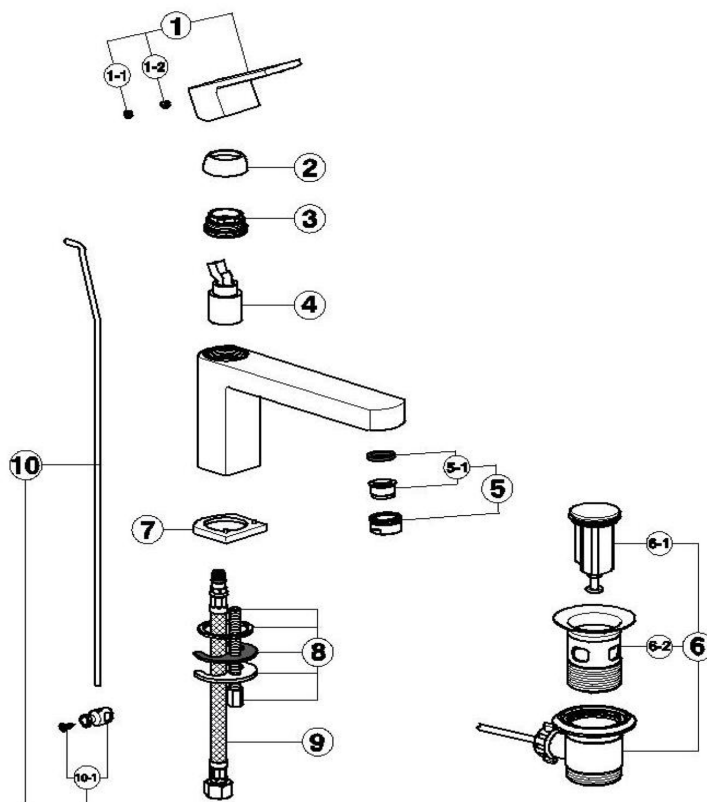

Lavabo monomando DADO_DD001510

DD 00151 0

NR	DESCRIZIONE DESCRIPTION DESCRIPCION BESCHREIBUNG DESCRIPCION	N.CODICE NR.CODE CODE NO. WERSKNR. N.CÓDIGO
	Leva monomando "DD" Lever "DD" Hebel "DD" Palanca monomando "DD" Placchetta maniglia LS Plaqueette cache - vis crois LS	ZZ955930
1-1	Cap for handle LS Abdeckkappe LS Griff Plaquita maneta LS	ZZ933710
1-2	Grano punta coppa inox M.5x6 Vis speciale inox M.5x6 Madenschraube M.5x6 Clavija con punta copa acero inox M.5x6	ZZ940630
2	Copricartuccia monomando Couvre-cartouche Escutcheon cartridge Abdeckkappe Cubre-cartucho monomando Calotta bloccaggio cartuccia Ecrou pour cartouche	ZZ955210
3	Nut for mixing valve Mutter fuer Kartusche Casquete de fijación cartucho	ZZ955220
4	Cartuccia monomando Cartouche mitigeurs Mixing valve Kartusche Cartucho monomando	ZZ942400

NR	DESCRIZIONE DESCRIPTION DESCRIPCION BESCHREIBUNG DESCRIPCION	N.CODICE NR.CODE CODE NO. WERSKNR. N.CÓDIGO
5	Aeratore M24x1 IA Cascade Mousseur M24x1 IA Cascade Mousseur M24x1 IA Cascade Perlator M24x1 IA Cascade Aireador M24x1 IA Cascade	ZZ944150
5-1	Cartuccia per aeratore M.24x1 Cascade Cartouche pour mousseur M.24x1 Cascade Mousseur cartridge M.24x1 Cascade Kartusche fuer Perlator M.24x1 Cascade Cartucho para aireador M.24x1 Cascade	ZZ933990
6	Scarico automatico 1"1/4 sabbato Vidage automatique 1"1/4 sabbato Pop up waste 1"1/4 sabbato Ablaufgarnitur 1"1/4 sabbato Desagüe automático 1"1/4 arenado	ZZ927540
6-1	Tappo completo scarico automatico 1"1/4 Bonde-vidage 1"1/4 Plug for pop up waste 1"1/4 Stopfen fuer Ablaufgarnitur kpl 1"1/4 Tapón completo columna desagüe automático 1"1	ZZ929250
6-2	Piletta per scarico automatico 1"1/4 Crépine pour vidage 1"1/4 Waste for bath drain 1"1/4 Ablauf fuer Ablaufgarnitur 1"1/4 Válvula para desagüe automático 1"1/4	ZZ929240
7	Basetta monomando "DD" Bague "DD" Assembling ring "DD" Basis "DD" Base monomando lavabo "DD"	ZZ955230

NR	DESCRIZIONE DESCRIPTION DESCRIPCION BESCHREIBUNG DESCRIPCION	N.CODICE NR.CODE CODE NO. WERSKNR. N.CÓDIGO
8	Set installazione monomando monoforo Set installation Installation set single hole Befestigungsset Juego de instalación monomando	ZZ940690
9	Flex M10x1-G3/8" L.420 Flex M10x1-G3/8" L.420 Flex M10x1-G3/8" L.420 Anschluss Schlauch M10x1-G3/8" L.420 Flexo M10x1-G3/8" L.420	ZZ954110
10	Astina scarico completa Ø 4 Tige Ø4 Rod Ø4	ZZ933400
10-1	Morsetto astina scarico automatico Jonction pour tige vidage Connection for pop-up rod Gelenkstück fuer Zugstange Abrazadera varilla desagüe automático	ZZ933430

DD001510

<https://es.huberitalia.com/lavabo-monomando-dado-dd001510>

2025-01-08