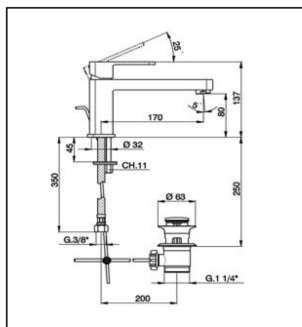

Lavabo monomando DADO_DD001510

DD 00151 0

NR	DESCRIZIONE DESCRIPTION DESCRIPCION BESCHREIBUNG DESCRIPCION	N.CODICE NR.CODE CODE NO. WERSKNR. N.CÓDIGO
	Leva monomando "DD" Lever "DD" Hebel "DD" Palanca monomando "DD" Placchetta maniglia LS Plaqueette cache - vis crois LS	ZZ955930
1-1	Cap for handle LS Abdeckkappe LS Griff Plaquita maneta LS	ZZ933710
1-2	Grano punta coppa inox M.5x6 Vis speciale inox M.5x6 Madenschraube M.5x6 Clavija con punta copa acero inox M.5x6	ZZ940630
2	Copricartuccia monomando Couvre-cartouche Escutcheon cartridge Abdeckkappe Cubre-cartucho monomando Calotta bloccaggio cartuccia Ecrou pour cartouche	ZZ955210
3	Nut for mixing valve Mutter fuer Kartusche Casquete de fijación cartucho	ZZ955220
4	Cartuccia monomando Cartouche mitigeurs Mixing valve Kartusche Cartucho monomando	ZZ942400

NR	DESCRIZIONE DESCRIPTION DESCRIPCION BESCHREIBUNG DESCRIPCION	N.CODICE NR.CODE CODE NO. WERSKNR. N.CÓDIGO
8	Set installazione monomando monoforo Set installation Installation set single hole Befestigungsset Juego de instalación monomando	ZZ940690
9	Flex M10x1-G3/8" L.420 Flex M10x1-G3/8" L.420 Flex M10x1-G3/8" L.420 Anschluss Schlauch M10x1-G3/8" L.420 Flexo M10x1-G3/8" L.420	ZZ954110
10	Astina scarico completa Ø 4 Tige Ø4 Rod Ø4	ZZ933400
10-1	Morsetto astina scarico automatico Jonction pour tige vidage Connection for pop-up rod Gelenkstück fuer Zugstange Abrazadera varilla desagüe automático	ZZ933430