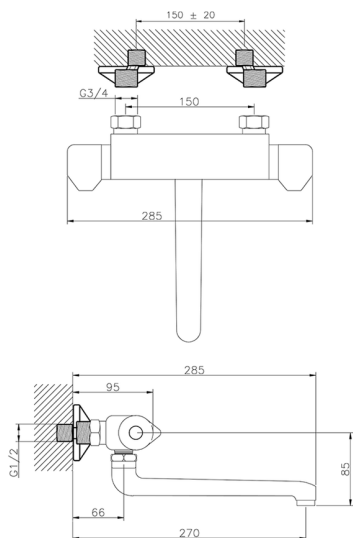

Fregadero termostático de pared KITCHEN_CLT70010

MODELO **CLT70010**

Fregadero termostático de pared, caño giratorio

ACABADOS DISPONIBLES

CARACTERÍSTICAS

Recambio Cartucho **24.04A.PP**

Cartucho Termostático Plus P 8X20