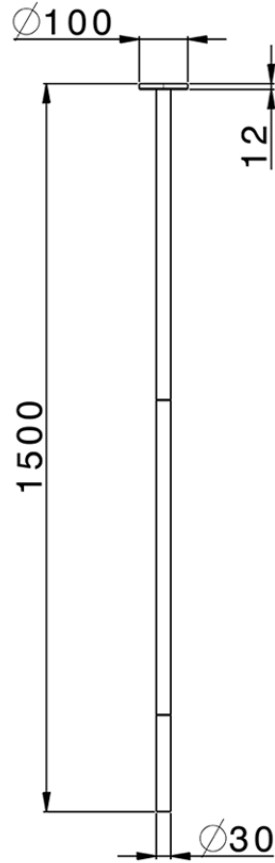

Caño para lavabo de techo NUOVA KIRUNA_ZB010540

ZB010540

<https://es.huberitalia.com/cano-para-lavabo-de-techo-nuova-kiruna-zb010540>

2024-09-20