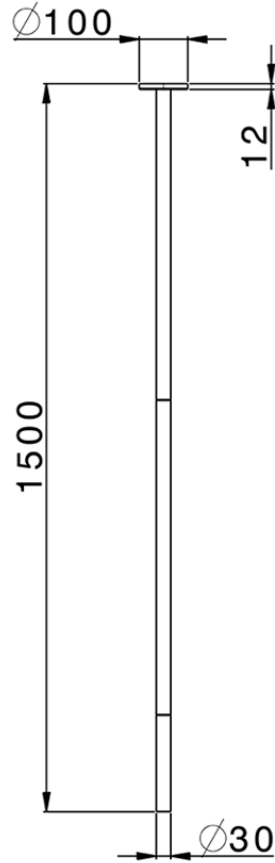

## Caño para lavabo de techo NUOVA KIRUNA\_ZB010540

ZB010540

<https://es.huberitalia.com/cano-para-lavabo-de-techo-nuova-kiruna-zb010540>

2024-09-20