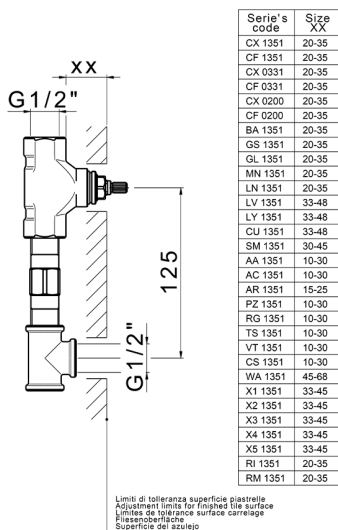

Parte externa lavabo de pared NUOVA KIRUNA_K2013512

MODELO **K2013512**

Parte externa lavabo de pared, sin parte empotrada, caño L.300 mm, para art. ZB033511

ACABADOS DISPONIBLES

-  **21** 21 Cromo
-  **26** 26 Cobre Viejo
-  **2F** 2F Níquel Cepillado
-  **2W** 2W Oro Cepillado
-  **40** 40 Negro Mate
-  **4Q** 4Q Blanco Mate

CARACTERÍSTICAS

Instalación **Empotrado**
 Empotrado 1 **ZB033511**

Parte empotrada lavabo de pared EMPOTRADO_ZB033511

MODELO **ZB033511**

Parte empotrada lavabo de pared, con montura de derecha y montura de izquierda

ACABADOS DISPONIBLES

04 04 Sin Acabado

CARACTERÍSTICAS

Instalación **Empotrado**

Empotrado **1**

2026-06-22