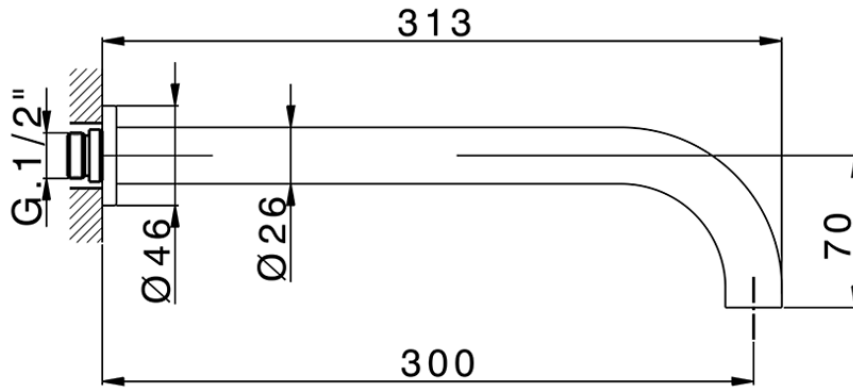

Parte externa lavabo de pared NUOVA KIRUNA_K2013512

K2013512

<https://es.huberitalia.com/parte-externa-lavabo-de-pared-nuova-kiruna-k2013512>

Serie's code	Size XX
CX 1351	20-35
CF 1351	20-35
CX 0331	20-35
CF 0331	20-35
CX 0200	20-35
CF 0200	20-35
BA 1351	20-35
GS 1351	20-35
GL 1351	20-35
MN 1351	20-35
LN 1351	20-35
LV 1351	33-48
LY 1351	33-48
CU 1351	33-48
SM 1351	30-45
AA 1351	10-30
AC 1351	10-30
AR 1351	15-25
PZ 1351	10-30
RG 1351	10-30
TS 1351	10-30
VT 1351	10-30
CS 1351	10-30
WA 1351	45-68
X1 1351	33-45
X2 1351	33-45
X3 1351	33-45
X4 1351	33-45
X5 1351	33-45
RI 1351	20-35
RM 1351	20-35

Limiti di tolleranza superficie piastrelle
 Adjustment limits for finished tile surface
 Limites de tolérance surface carrelage
 Fliesenoberfläche
 Superficie del azulejo

ZB033511

<https://es.huberitalia.com/parte-empotrada-lavabo-de-pared-empotrado-zb033511>