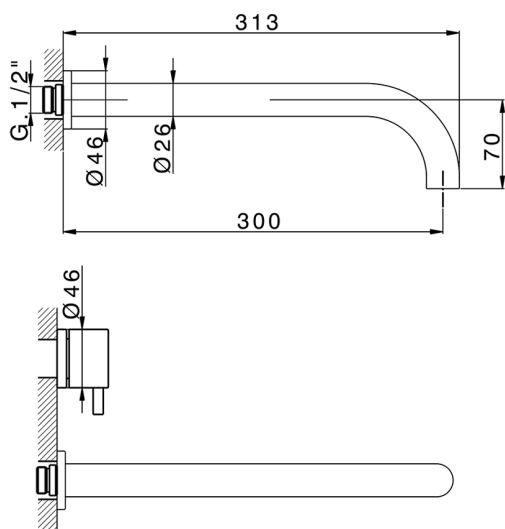

Parte externa lavabo de pared NUOVA KIRUNA_K2013512

MODELO **K2013512**

Parte externa lavabo de pared, sin parte empotrada, caño L.300 mm, para art. ZB033511

ACABADOS DISPONIBLES

-  **21** 21 Cromo
-  **26** 26 Cobre Viejo
-  **2F** 2F Níquel Cepillado
-  **2W** 2W Oro Cepillado
-  **40** 40 Negro Mate
-  **4Q** 4Q Blanco Mate

CARACTERÍSTICAS

Instalación **Empotrado**
 Empotrado 1 **ZB033511**

Parte externa lavabo de pared NUOVA KIRUNA_K2013512

K2013512

<https://es.huberitalia.com/parte-externa-lavabo-de-pared-nuova-kiruna-k2013512>

Parte empotrada lavabo de pared EMPOTRADO_ZB033511

MODELO **ZB033511**

Parte empotrada lavabo de pared, con montura de derecha y montura de izquierda

ACABADOS DISPONIBLES

04 04 Sin Acabado

CARACTERÍSTICAS

Instalación **Empotrado**