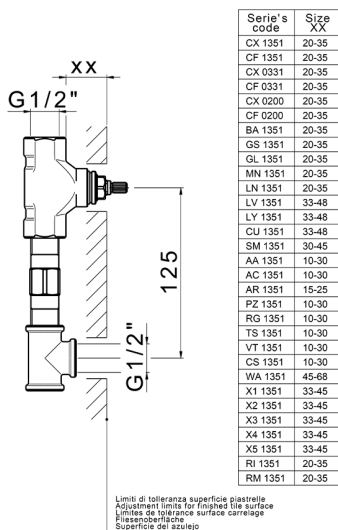

Parte empotrada lavabo de pared EMPOTRADO_ZB033511

MODELO **ZB033511**

Parte empotrada lavabo de pared, con montura de derecha y montura de izquierda

ACABADOS DISPONIBLES

04 04 Sin Acabado

CARACTERÍSTICAS

Instalación **Empotrado**

Empotrado **1**

2026-06-23