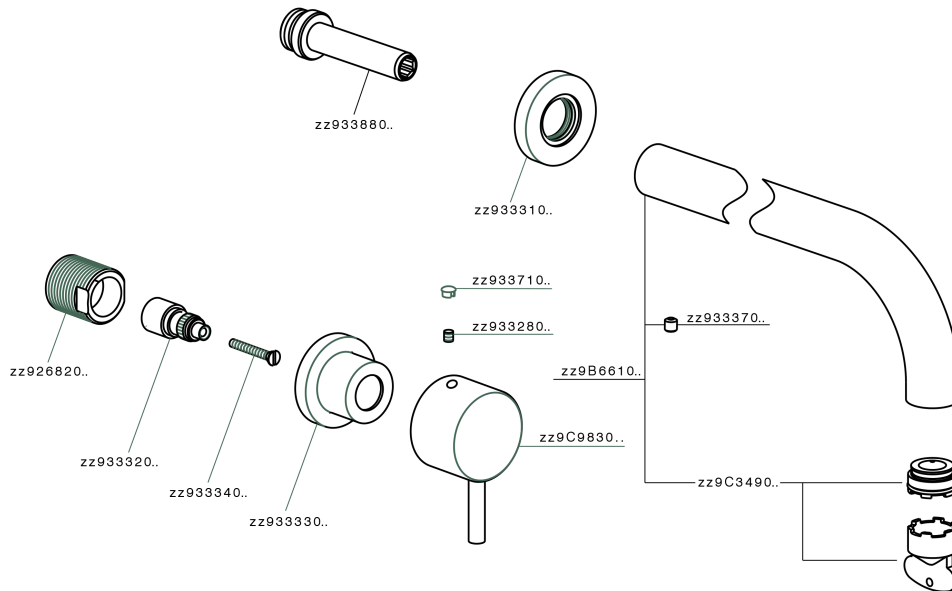

Parte externa lavabo de pared NUOVA KIRUNA_K2013512

MODELO **K2013512**

Parte externa lavabo de pared, sin parte empotrada, caño L.300 mm, para art. ZB033511

ACABADOS DISPONIBLES

-  **21** 21 Cromo
-  **26** 26 Cobre Viejo
-  **2F** 2F Níquel Cepillado
-  **2W** 2W Oro Cepillado
-  **40** 40 Negro Mate
-  **4Q** 4Q Blanco Mate

CARACTERÍSTICAS

Instalación **Empotrado**
 Empotrado 1 **ZB033511**

Parte externa lavabo de pared NUOVA KIRUNA_K2013512

K2013512

<https://es.huberitalia.com/parte-externa-lavabo-de-pared-nuova-kiruna-k2013512>

Parte empotrada lavabo de pared EMPOTRADO_ZB033511

MODELO **ZB033511**

Parte empotrada lavabo de pared, con montura de derecha y montura de izquierda

ACABADOS DISPONIBLES

04 04 Sin Acabado

CARACTERÍSTICAS

Instalación **Empotrado**