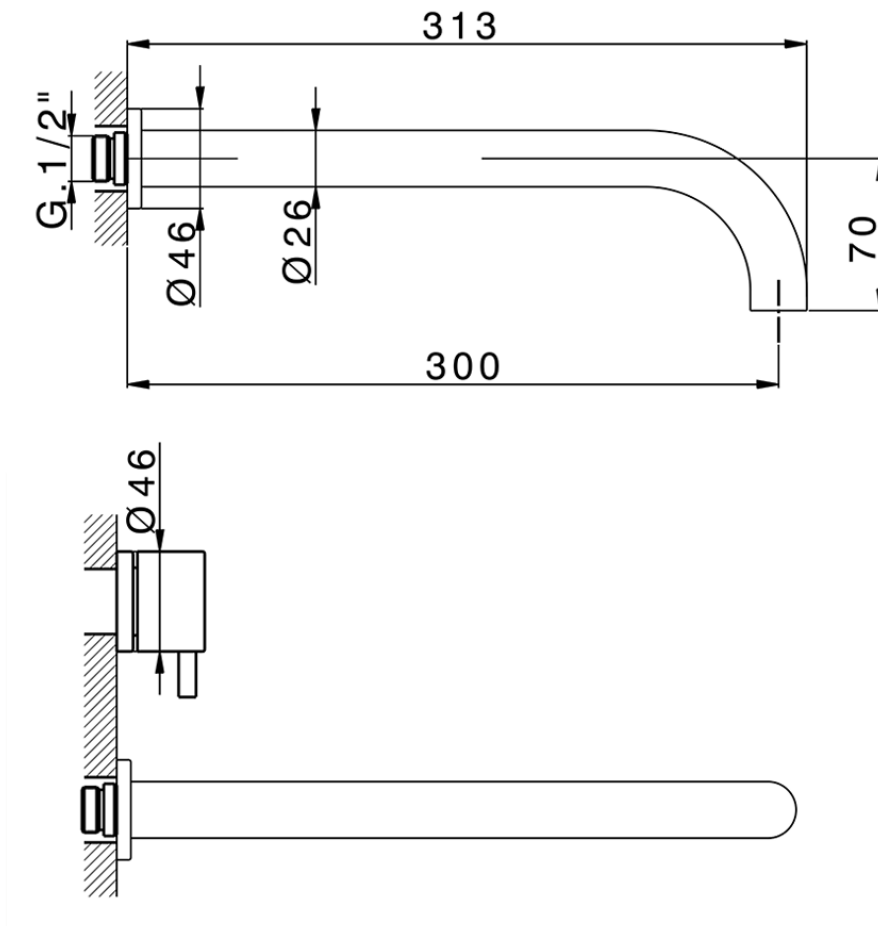

Parte externa lavabo de pared NUOVA KIRUNA\_K2013512

K2013512

<https://es.huberitalia.com/parte-externa-lavabo-de-pared-nuova-kiruna-k2013512>

Serie's code	Size XX
CX 1351	20-35
CF 1351	20-35
CX 0331	20-35
CF 0331	20-35
CX 0200	20-35
CF 0200	20-35
BA 1351	20-35
GS 1351	20-35
GL 1351	20-35
MN 1351	20-35
LN 1351	20-35
LV 1351	33-48
LY 1351	33-48
CU 1351	33-48
SM 1351	30-45
AA 1351	10-30
AC 1351	10-30
AR 1351	15-25
PZ 1351	10-30
RG 1351	10-30
TS 1351	10-30
VT 1351	10-30
CS 1351	10-30
WA 1351	45-68
X1 1351	33-45
X2 1351	33-45
X3 1351	33-45
X4 1351	33-45
X5 1351	33-45
RI 1351	20-35
RM 1351	20-35

Limiti di tolleranza superficie piastrelle  
 Adjustment limits for finished tile surface  
 Limites de tolérance surface carrelage  
 Fliesenoberfläche  
 Superficie del azulejo

ZB033511

<https://es.huberitalia.com/parte-empotrada-lavabo-de-pared-empotrado-zb033511>