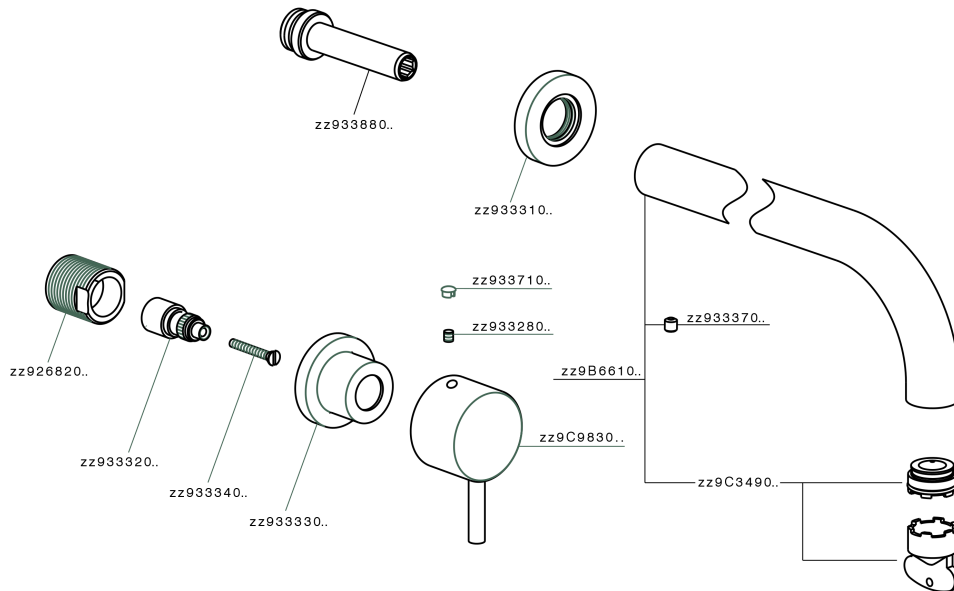

Parte externa lavabo de pared NUOVA KIRUNA_K2013512

K2013512

<https://es.huberitalia.com/parte-externa-lavabo-de-pared-nuova-kiruna-k2013512>