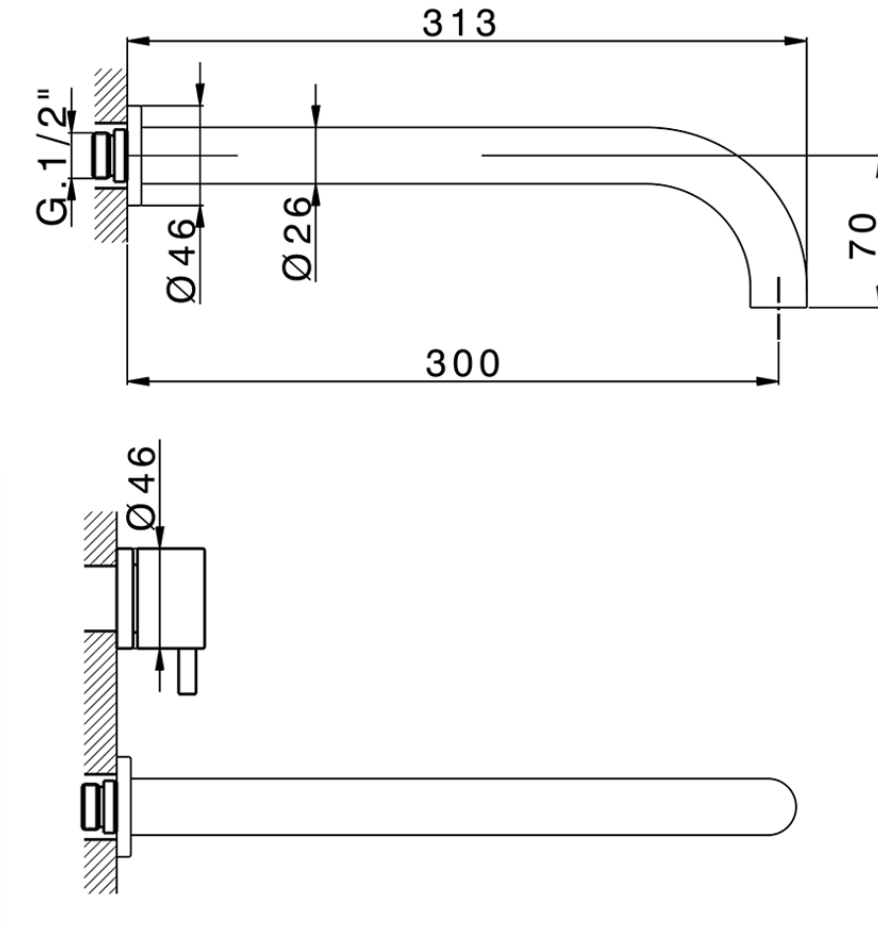

Parte externa lavabo de pared NUOVA KIRUNA_K2013512

K2013512

<https://es.huberitalia.com/parte-externa-lavabo-de-pared-nuova-kiruna-k2013512>

Serie's code	Size XX
CX 1351	20-35
CF 1351	20-35
CX 0331	20-35
CF 0331	20-35
CX 0200	20-35
CF 0200	20-35
BA 1351	20-35
GS 1351	20-35
GL 1351	20-35
MN 1351	20-35
LN 1351	20-35
LV 1351	33-48
LY 1351	33-48
CU 1351	33-48
SM 1351	30-45
AA 1351	10-30
AC 1351	10-30
AR 1351	15-25
PZ 1351	10-30
RG 1351	10-30
TS 1351	10-30
VT 1351	10-30
CS 1351	10-30
WA 1351	45-68
X1 1351	33-45
X2 1351	33-45
X3 1351	33-45
X4 1351	33-45
X5 1351	33-45
RI 1351	20-35
RM 1351	20-35

Limiti di tolleranza superficie piastrelle
 Adjustment limits for finished tile surface
 Limites de tolérance surface carrelage
 Fliesenoberfläche
 Superficie del azulejo

ZB033511

<https://es.huberitalia.com/parte-empotrada-lavabo-de-pared-empotrado-zb033511>