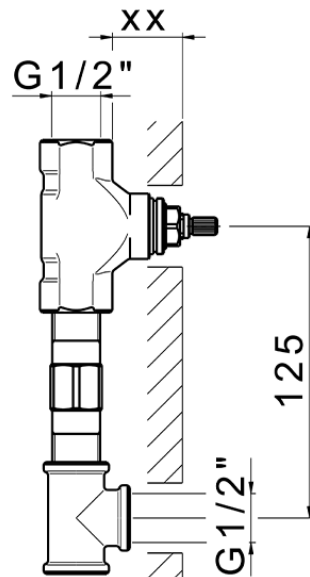

Serie's code	Size XX
CX 1351	20-35
CF 1351	20-35
CX 0331	20-35
CF 0331	20-35
CX 0200	20-35
CF 0200	20-35
BA 1351	20-35
GS 1351	20-35
GL 1351	20-35
MN 1351	20-35
LN 1351	20-35
LV 1351	33-48
LY 1351	33-48
CU 1351	33-48
SM 1351	30-45
AA 1351	10-30
AC 1351	10-30
AR 1351	15-25
PZ 1351	10-30
RG 1351	10-30
TS 1351	10-30
VT 1351	10-30
CS 1351	10-30
WA 1351	45-68
X1 1351	33-45
X2 1351	33-45
X3 1351	33-45
X4 1351	33-45
X5 1351	33-45
RI 1351	20-35
RM 1351	20-35

ZB033511

<https://es.huberitalia.com/parte-empotrada-lavabo-de-pared-empotrado-zb033511>

2026-02-05