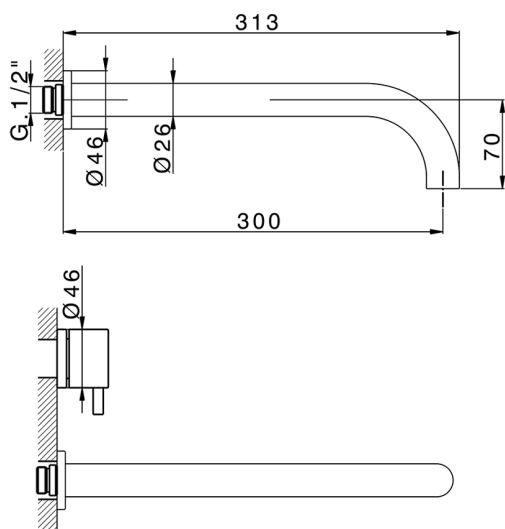

Parte externa lavabo de pared NUOVA KIRUNA_K2013512

MODELO **K2013512**

Parte externa lavabo de pared, sin parte empotrada, caño L.300 mm, para art. ZB033511

ACABADOS DISPONIBLES

-  **21** 21 Cromo
-  **26** 26 Cobre Viejo
-  **2F** 2F Níquel Cepillado
-  **2W** 2W Oro Cepillado
-  **40** 40 Negro Mate
-  **4Q** 4Q Blanco Mate

CARACTERÍSTICAS

Instalación **Empotrado**
 Empotrado 1 **ZB033511**

Parte empotrada lavabo de pared EMPOTRADO_ZB033511

MODELO **ZB033511**

Parte empotrada lavabo de pared, con montura de derecha y montura de izquierda