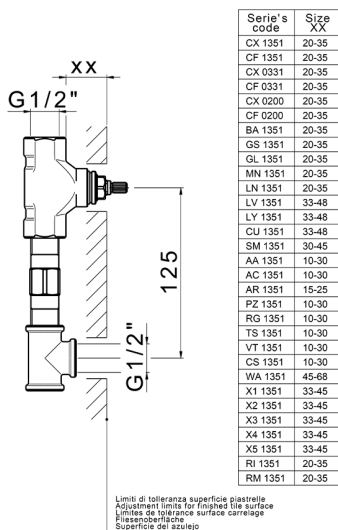

Parte empotrada lavabo de pared EMPOTRADO_ZB033511

MODELO **ZB033511**

Parte empotrada lavabo de pared, con montura de derecha y montura de izquierda

ACABADOS DISPONIBLES

04 04 Sin Acabado

CARACTERÍSTICAS

Instalación **Empotrado**

Empotrado **1**

2026-06-16