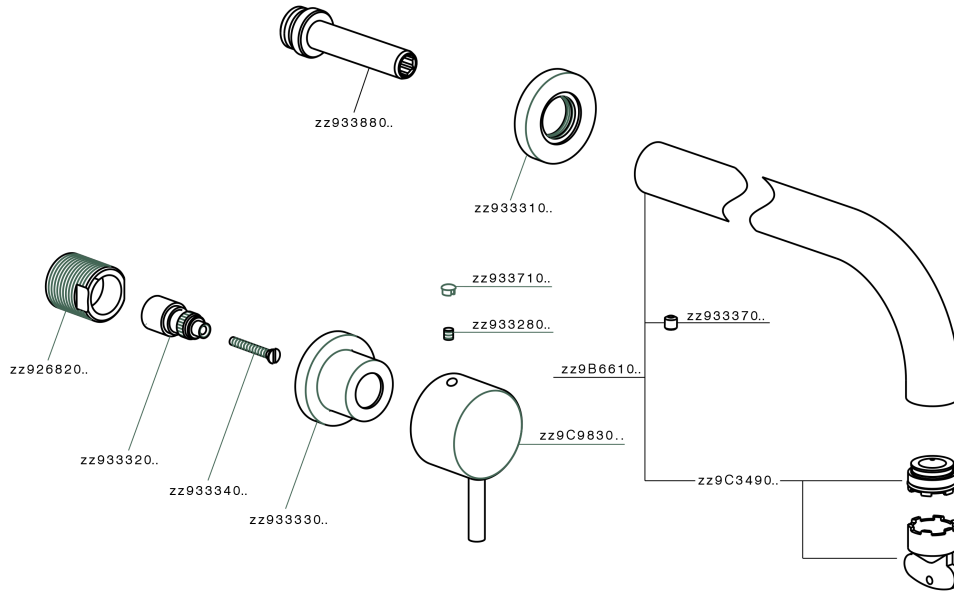

Parte externa lavabo de pared NUOVA KIRUNA_K2013512

K2013512

<https://es.huberitalia.com/parte-externa-lavabo-de-pared-nuova-kiruna-k2013512>

Parte empotrada lavabo de pared EMPOTRADO_ZB033511

ZB033511

<https://es.huberitalia.com/parte-empotrada-lavabo-de-pared-empotrado-zb033511>