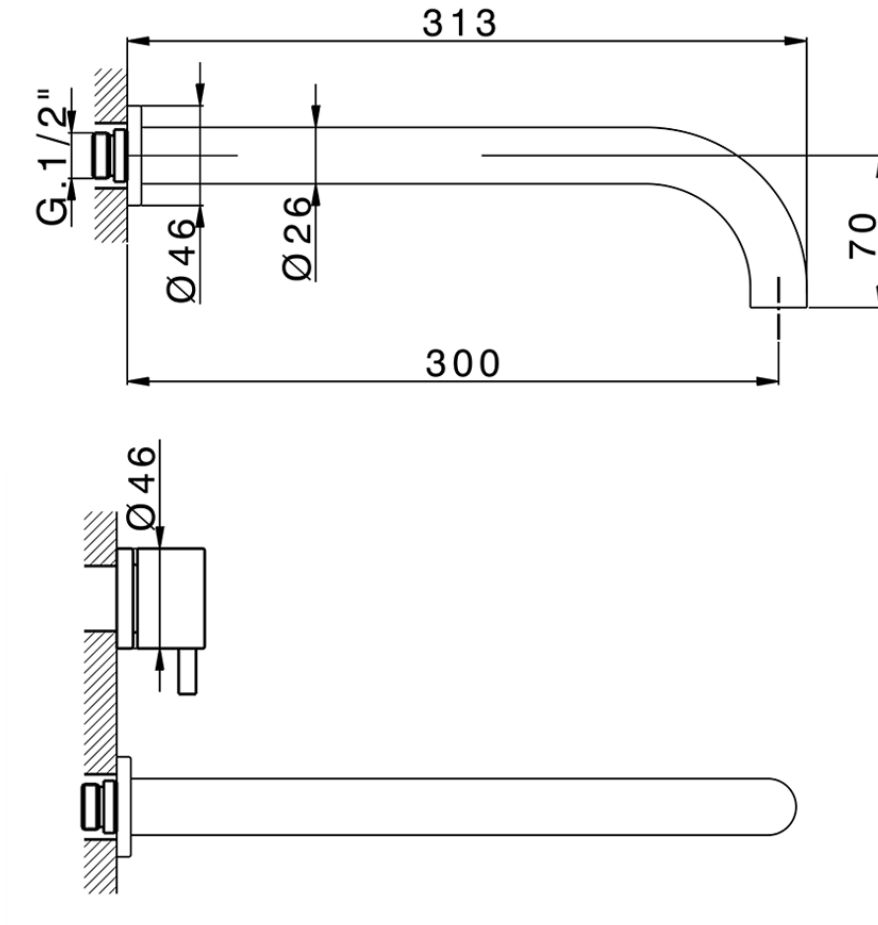

Parte externa lavabo de pared NUOVA KIRUNA\_K2013512

K2013512

<https://es.huberitalia.com/parte-externa-lavabo-de-pared-nuova-kiruna-k2013512>

Serie's code	Size XX
CX 1351	20-35
CF 1351	20-35
CX 0331	20-35
CF 0331	20-35
CX 0200	20-35
CF 0200	20-35
BA 1351	20-35
GS 1351	20-35
GL 1351	20-35
MN 1351	20-35
LN 1351	20-35
LV 1351	33-48
LY 1351	33-48
CU 1351	33-48
SM 1351	30-45
AA 1351	10-30
AC 1351	10-30
AR 1351	15-25
PZ 1351	10-30
RG 1351	10-30
TS 1351	10-30
VT 1351	10-30
CS 1351	10-30
WA 1351	45-68
X1 1351	33-45
X2 1351	33-45
X3 1351	33-45
X4 1351	33-45
X5 1351	33-45
RI 1351	20-35
RM 1351	20-35

Limiti di tolleranza superficie piastrelle  
 Adjustment limits for finished tile surface  
 Limites de tolérance surface carrelage  
 Fliesenoberfläche  
 Superficie del azulejo

ZB033511

<https://es.huberitalia.com/parte-empotrada-lavabo-de-pared-empotrado-zb033511>