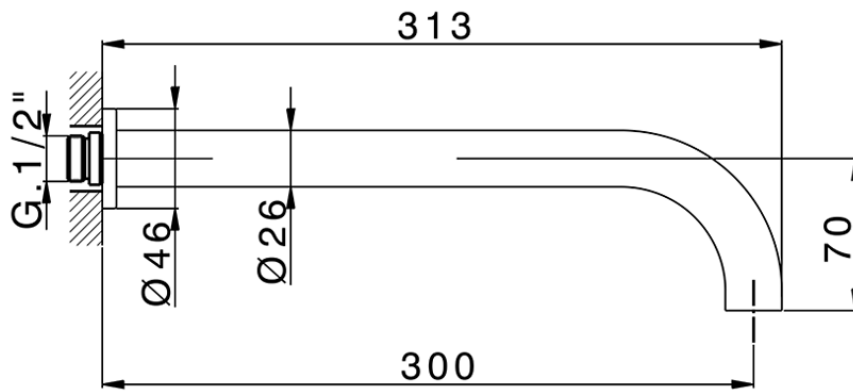

Parte externa lavabo de pared NUOVA KIRUNA_K2013512

K2013512

<https://es.huberitalia.com/parte-externa-lavabo-de-pared-nuova-kiruna-k2013512>

Serie's code	Size XX
CX 1351	20-35
CF 1351	20-35
CX 0331	20-35
CF 0331	20-35
CX 0200	20-35
CF 0200	20-35
BA 1351	20-35
GS 1351	20-35
GL 1351	20-35
MN 1351	20-35
LN 1351	20-35
LV 1351	33-48
LY 1351	33-48
CU 1351	33-48
SM 1351	30-45
AA 1351	10-30
AC 1351	10-30
AR 1351	15-25
PZ 1351	10-30
RG 1351	10-30
TS 1351	10-30
VT 1351	10-30
CS 1351	10-30
WA 1351	45-68
X1 1351	33-45
X2 1351	33-45
X3 1351	33-45
X4 1351	33-45
X5 1351	33-45
RI 1351	20-35
RM 1351	20-35

Limiti di tolleranza superficie piastrelle
 Adjustment limits for finished tile surface
 Limites de tolérance surface carrelage
 Fliesenoberfläche
 Superficie del azulejo

ZB033511

<https://es.huberitalia.com/parte-empotrada-lavabo-de-pared-empotrado-zb033511>