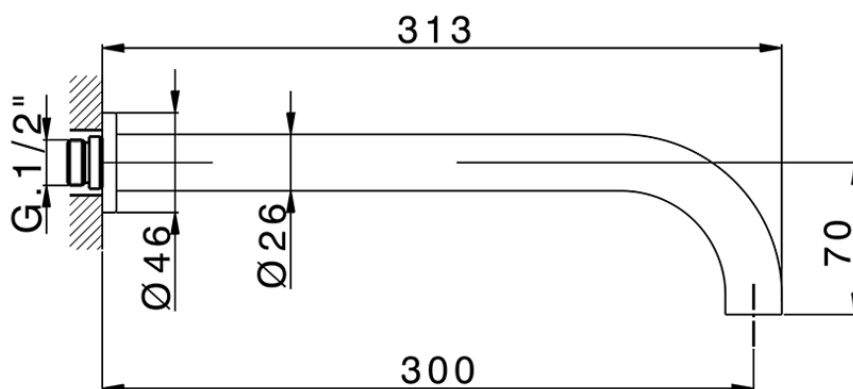

Parte esterna lavabo de pared NUOVA KIRUNA_K2013512

K2013512

<https://es.huberitalia.com/parte-externa-lavabo-de-pared-nuova-kiruna-k2013512>

Serie's code	Size XX
CX 1351	20-35
CF 1351	20-35
CX 0331	20-35
CF 0331	20-35
CX 0200	20-35
CF 0200	20-35
BA 1351	20-35
GS 1351	20-35
GL 1351	20-35
MN 1351	20-35
LN 1351	20-35
LV 1351	33-48
LY 1351	33-48
CU 1351	33-48
SM 1351	30-45
AA 1351	10-30
AC 1351	10-30
AR 1351	15-25
PZ 1351	10-30
RG 1351	10-30
TS 1351	10-30
VT 1351	10-30
CS 1351	10-30
WA 1351	45-68
X1 1351	33-45
X2 1351	33-45
X3 1351	33-45
X4 1351	33-45
X5 1351	33-45
RI 1351	20-35
RM 1351	20-35

Limiti di tolleranza superficie piastrelle
 Adjustment limits for finished tile surface
 Limites de tolérance surface carrelage
 Fliesenoberfläche
 Superficie del azulejo

ZB033511

<https://es.huberitalia.com/parte-empotrada-lavabo-de-pared-empotrado-zb033511>