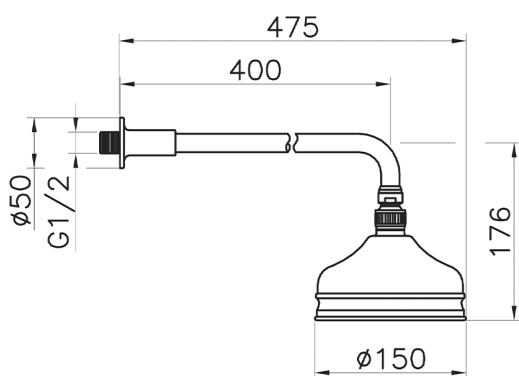

## Brazo ducha con rociador VT-CS SHOWER\_611.01H.

MODELO **611.01H.**

Brazo ducha con rociador VT-CS, rociador redondo  
Ø 150 mm de Latón, brazo ducha L.400 mm

## Brazo ducha con rociador VT-CS SHOWER\_611.01H.

611.01H.

<https://es.huberitalia.com/brazo-ducha-con-rociador-vt-cs-shower-611-01h>

2024-11-21