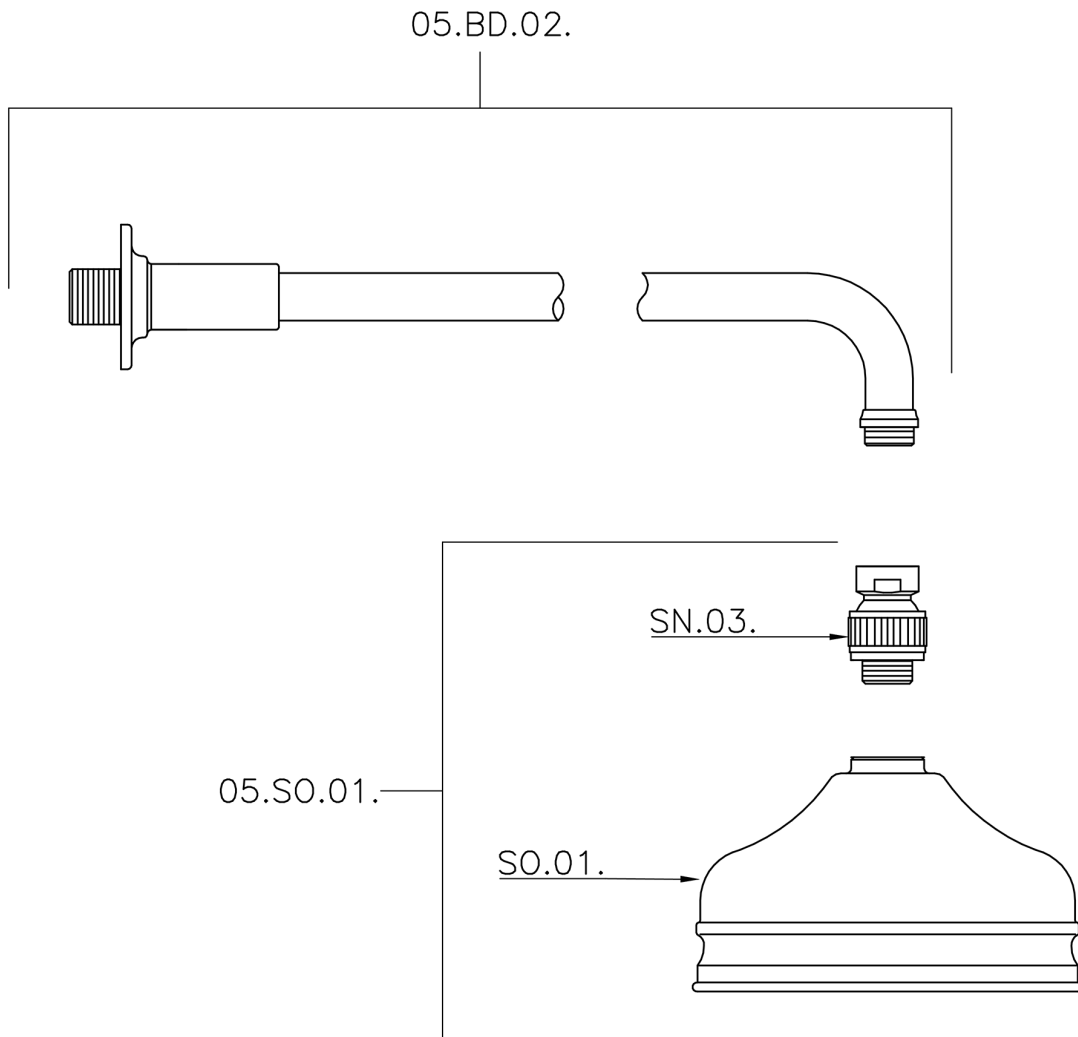

## Brazo ducha con rociador VT-CS SHOWER\_611.01H.

MODELO **611.01H.**

Brazo ducha con rociador VT-CS, rociador redondo  
Ø 150 mm de Latón, brazo ducha L.400 mm

## Brazo ducha con rociador VT-CS SHOWER\_611.01H.

611.01H.

<https://es.huberitalia.com/brazo-ducha-con-rociador-vt-cs-shower-611-01h>

2024-11-21