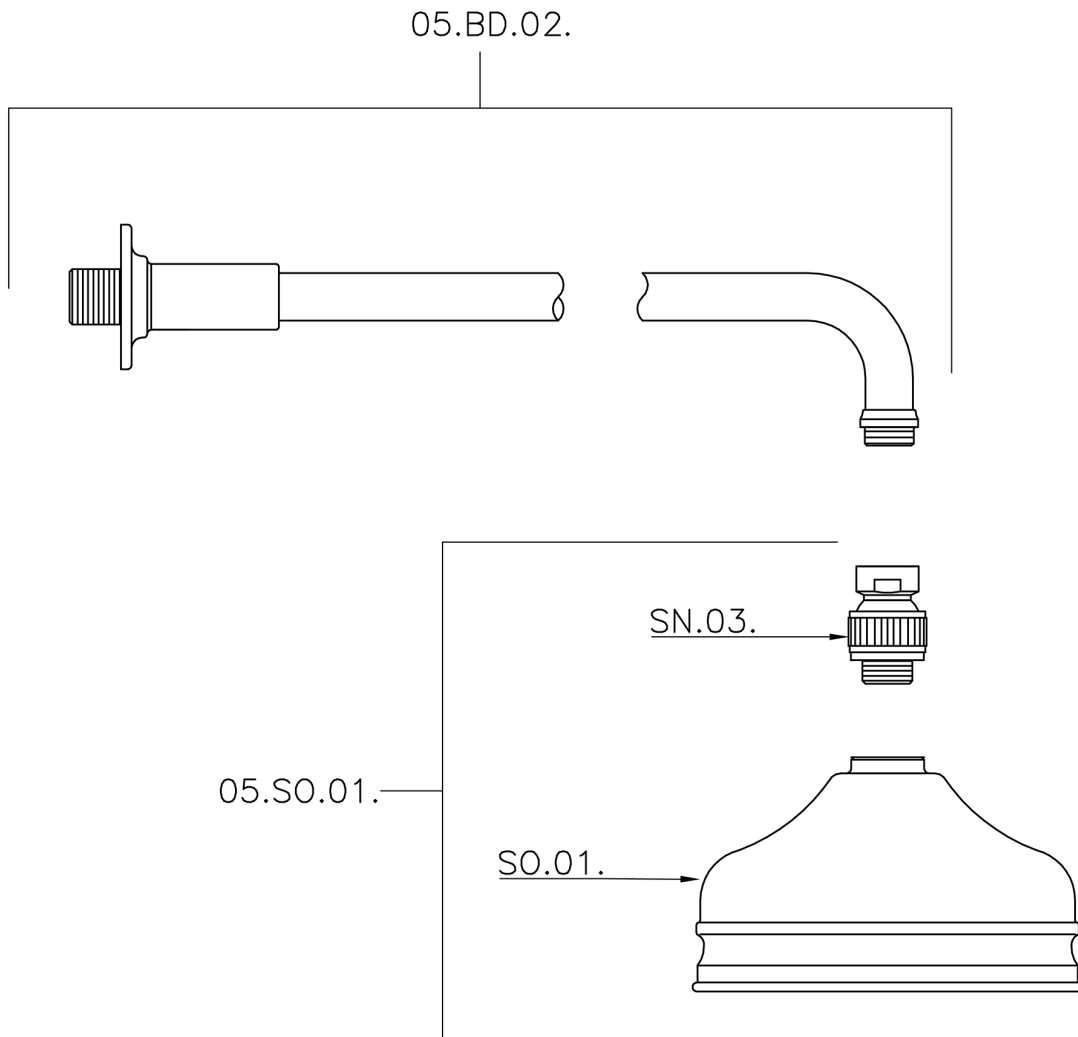

## Brazo ducha con rociador VT-CS SHOWER\_611.01H.

611.01H.

<https://es.huberitalia.com/brazo-ducha-con-rociador-vt-cs-shower-611-01h>

2024-11-21