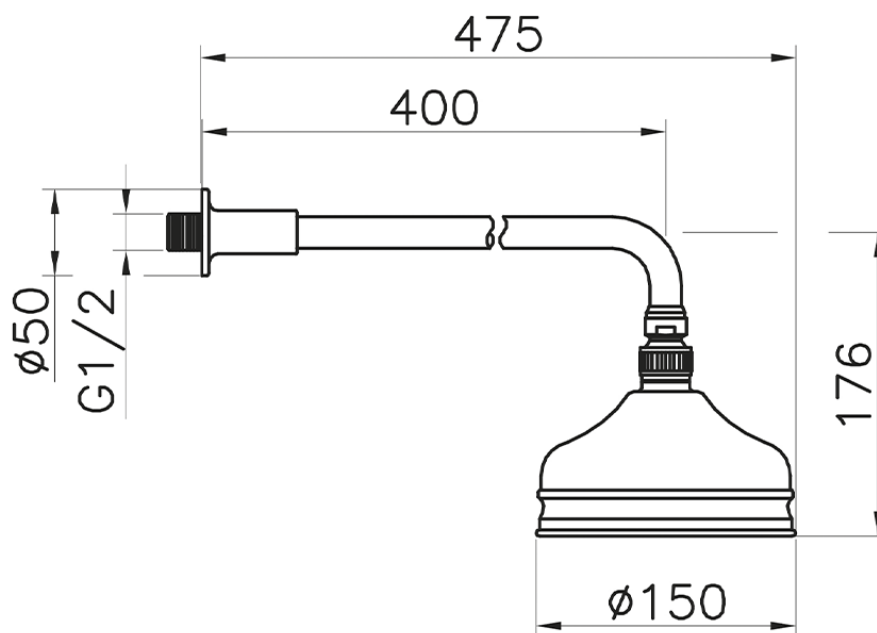

Brazo ducha con rociador VT-CS SHOWER_611.01H.

611.01H.

<https://es.huberitalia.com/brazo-ducha-con-rociador-vt-cs-shower-611-01h>

2024-11-21