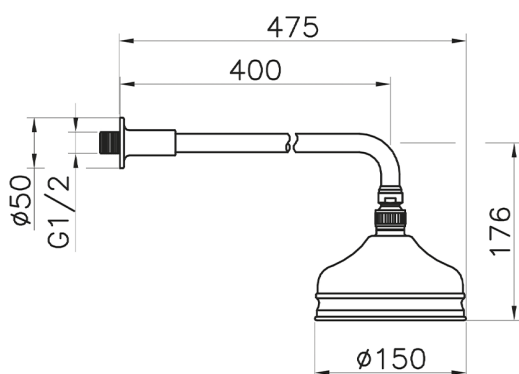

Brazo ducha con rociador VT-CS SHOWER_611.01H.

MODELO **611.01H.**

Brazo ducha con rociador VT-CS, rociador redondo
Ø 150 mm de Latón, brazo ducha L.400 mm

ACABADOS DISPONIBLES

-  **AC** AC Níquel Satinado Cepillado
-  **AG** AG Oro Viejo
-  **BA** BA Bronce Viejo
-  **CR** CR Cromo
-  **2W** 2W Oro Cepillado

CARACTERÍSTICAS

Brazo ducha con rociador VT-CS SHOWER_611.01H.

611.01H.

<https://es.huberitalia.com/brazo-ducha-con-rociador-vt-cs-shower-611-01h>

2024-11-21