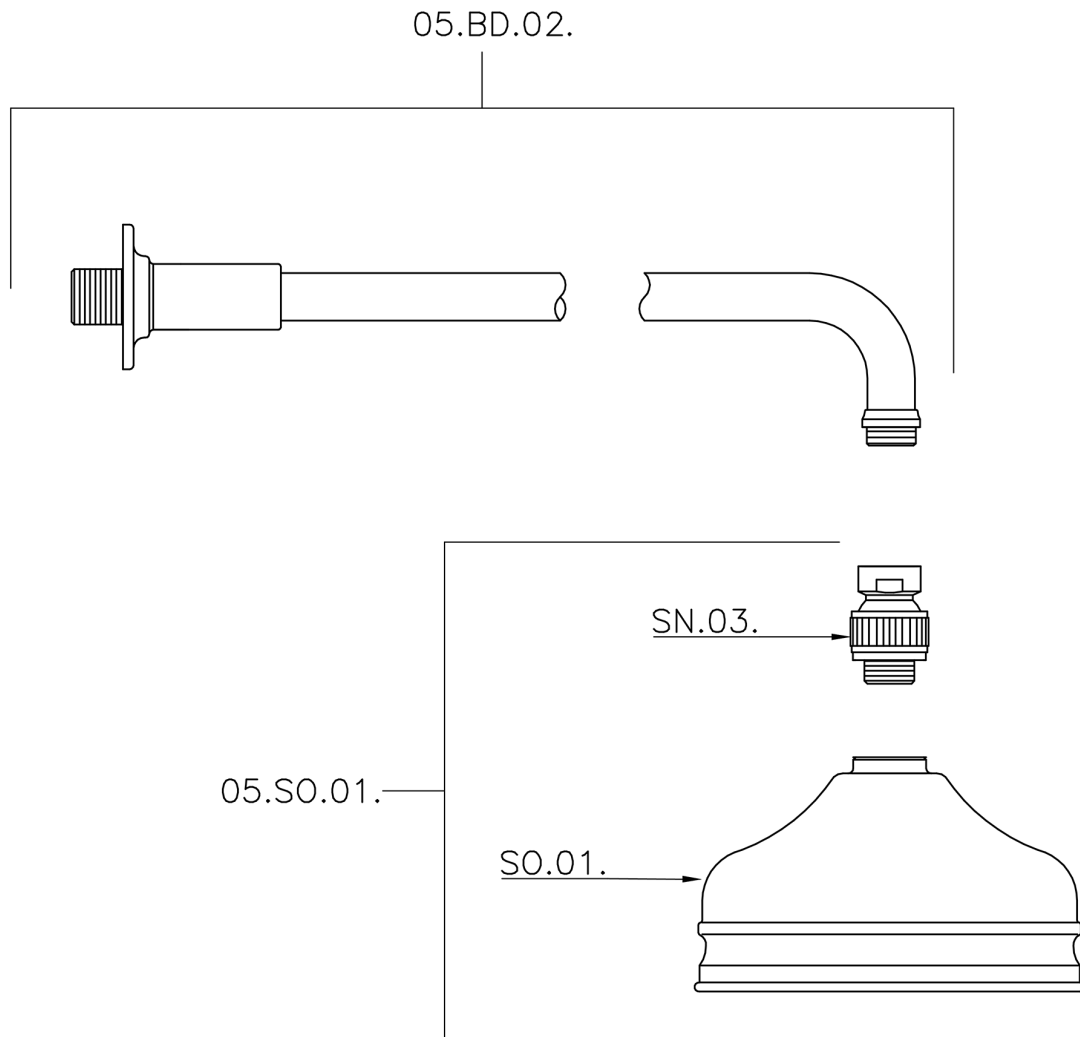

Brazo ducha con rociador VT-CS SHOWER_611.01H.

MODELO **611.01H.**

Brazo ducha con rociador VT-CS, rociador redondo
Ø 150 mm de Latón, brazo ducha L.400 mm

ACABADOS DISPONIBLES

-  **AC** AC Níquel Satinado Cepillado
-  **AG** AG Oro Viejo
-  **BA** BA Bronce Viejo
-  **CR** CR Cromo
-  **2W** 2W Oro Cepillado

CARACTERÍSTICAS

Brazo ducha con rociador VT-CS SHOWER_611.01H.

611.01H.

<https://es.huberitalia.com/brazo-ducha-con-rociador-vt-cs-shower-611-01h>

2024-11-21