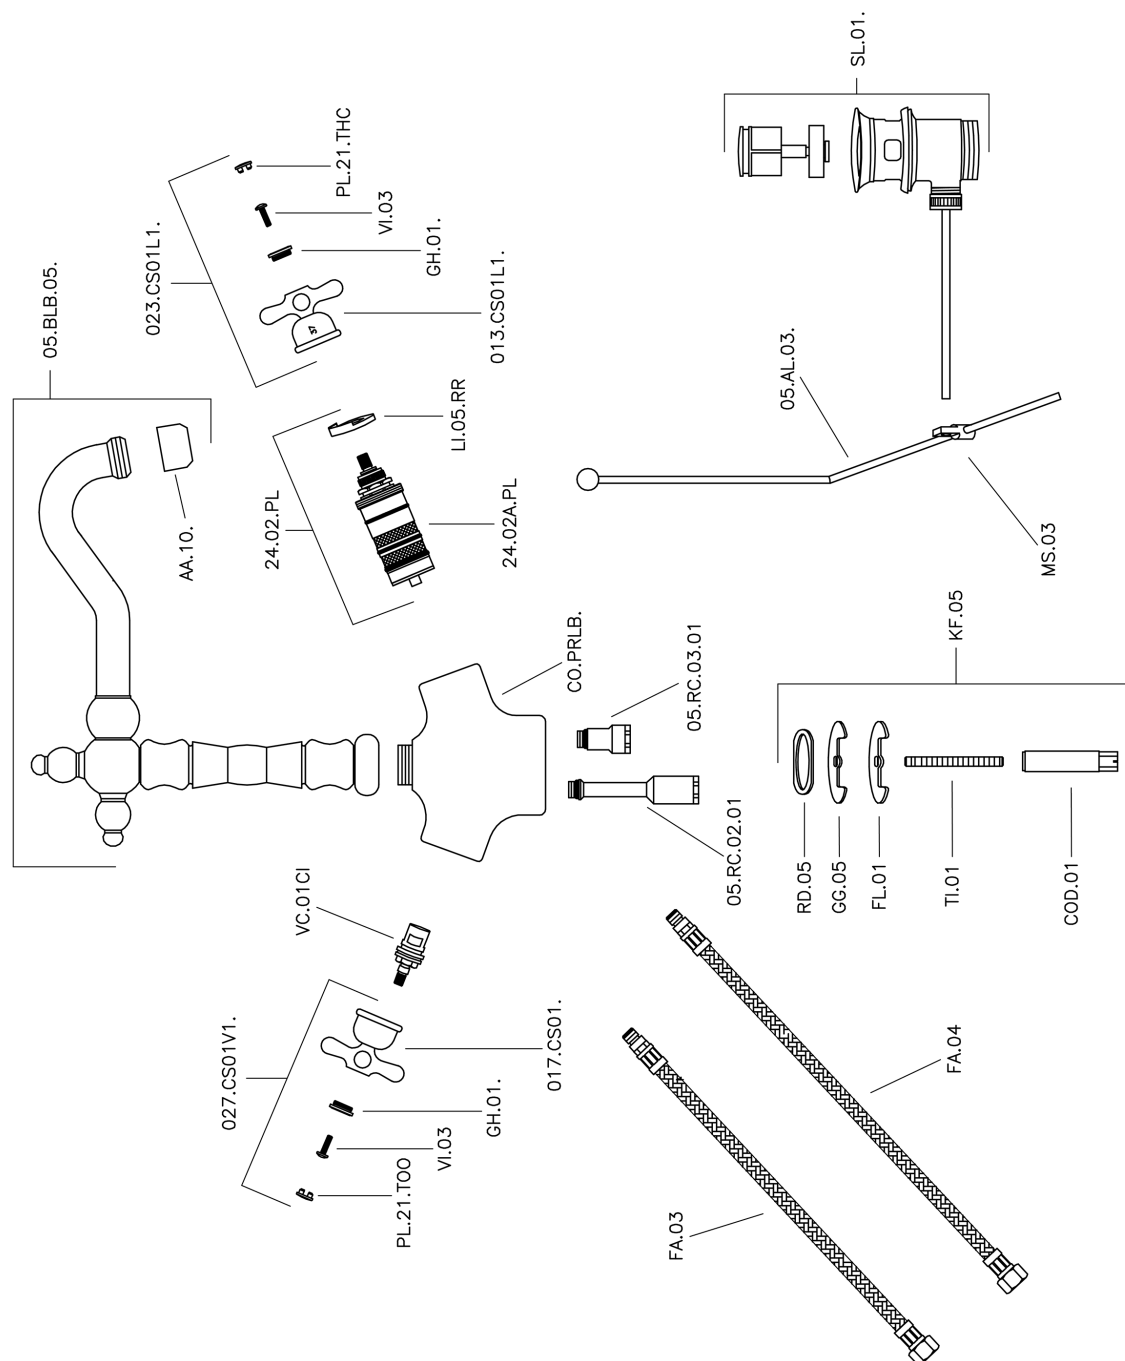

## Lavabo termostático CROISSETTE\_CST52010

CST52010

<https://es.huberitalia.com/lavabo-termostatico-croisette-cst52010>

2025-04-12