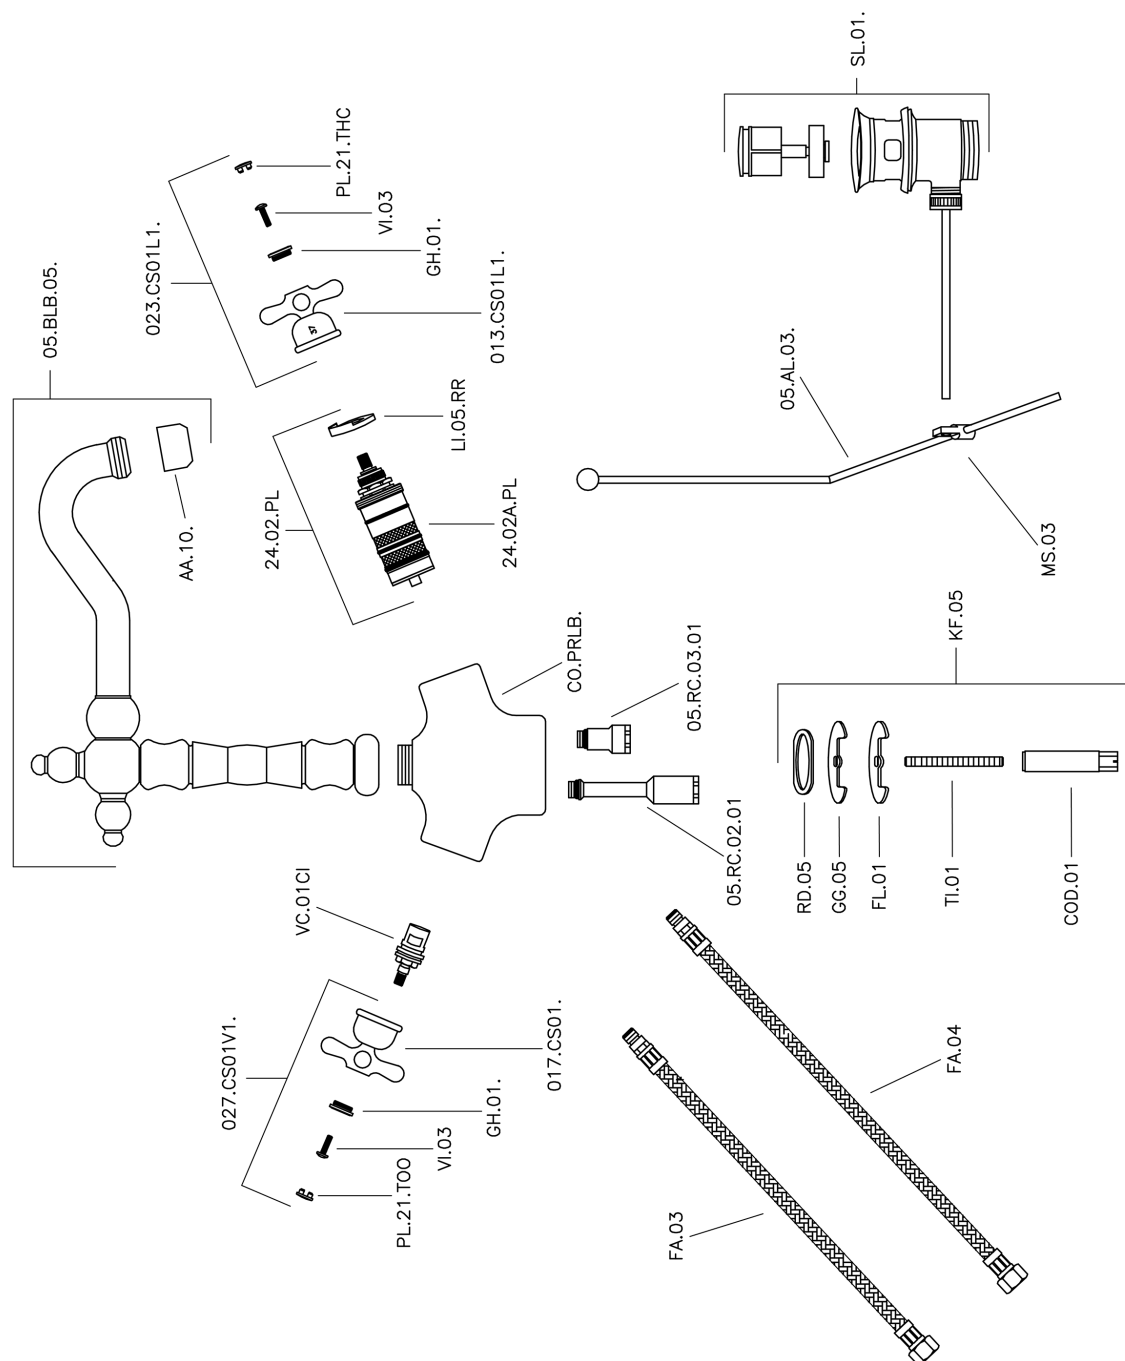

Lavabo termostático CROISSETTE_CST52010

CST52010

<https://es.huberitalia.com/lavabo-termostatico-croisette-cst52010>

2025-04-15