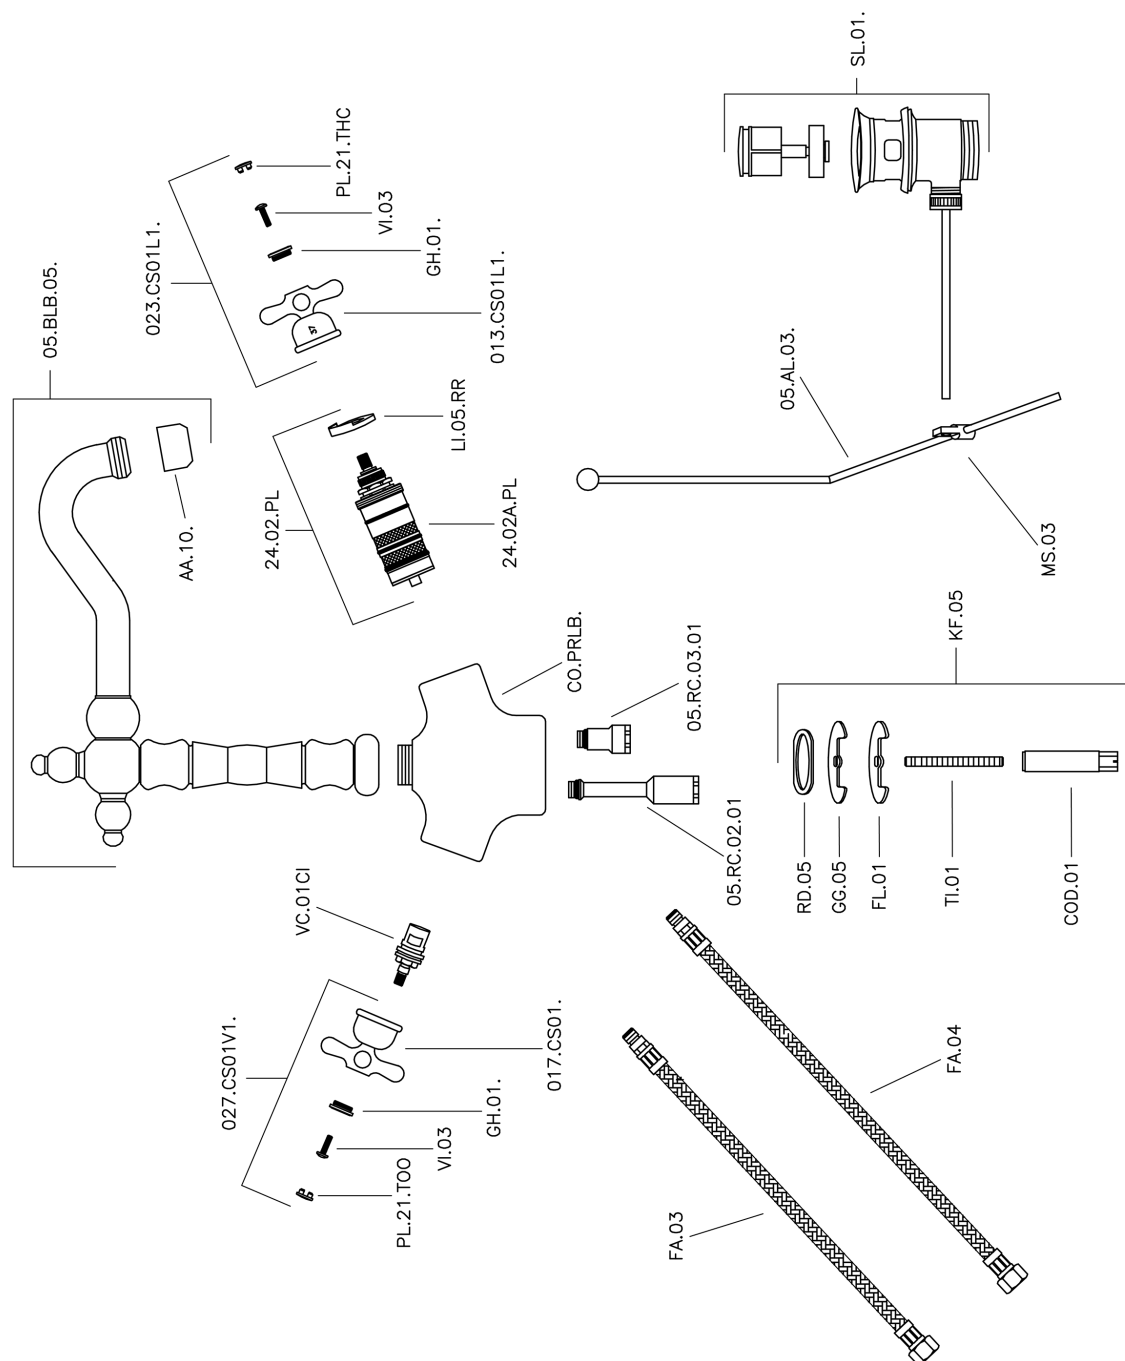

Lavabo termostático CROISSETTE_CST52010

CST52010

<https://es.huberitalia.com/lavabo-termostatico-croisette-cst52010>

2025-04-12