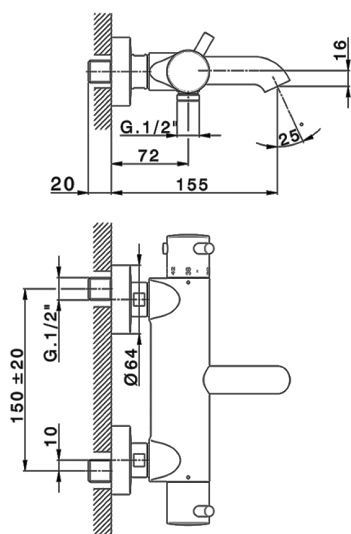

Bañera termostática NUOVA KIRUNA_K2T23016

MODELO **K2T23016**

Bañera termostática, sin conjunto ducha

ACABADOS DISPONIBLES

-  **21** 21 Cromo
-  **26** 26 Cobre Viejo
-  **2F** 2F Níquel Cepillado
-  **2W** 2W Oro Cepillado
-  **40** 40 Negro Mate
-  **4Q** 4Q Blanco Mate

CARACTERÍSTICAS

Recambio Cartucho **24.04A.PP**

Cartucho Termostático Plus P 8X20

DeviaStop

La tecnología Huber DeviaStop le permite ajustar el caudal de agua y dirigirla hacia la salida elegida (rociador superior, ducha de mano, etc.).