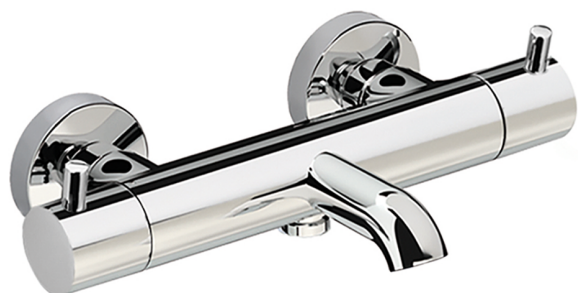

Bañera termostática NUOVA KIRUNA_K2T23016

MODELO **K2T23016**

Bañera termostática, sin conjunto ducha

ACABADOS DISPONIBLES

-  **21** 21 Cromo
-  **26** 26 Cobre Viejo
-  **2F** 2F Níquel Cepillado
-  **2W** 2W Oro Cepillado
-  **40** 40 Negro Mate
-  **4Q** 4Q Blanco Mate

CARACTERÍSTICAS

Recambio Cartucho **24.04A.PP**

Cartucho Termostático Plus P 8X20

DeviaStop

La tecnología Huber DeviaStop le permite ajustar el caudal de agua y dirigirla hacia la salida elegida (rociador superior, ducha de mano, etc.).