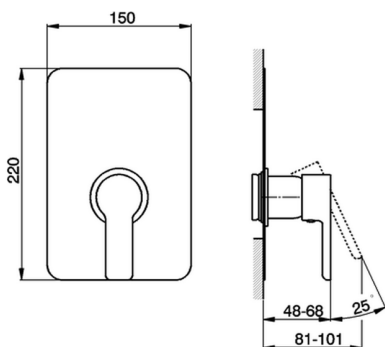

Parte externa monomando ducha empotrada SOFT_SF003000

MODELO **SF003000**

Parte externa monomando ducha empotrada, sin parte empotrada, para art. ZB005300

ACABADOS DISPONIBLES

21 21 Cromo

CARACTERÍSTICAS

Instalación **Empotrado**

Empotrado 1 **ZB005300**

Parte empotrada monomando ducha EMPOTRADO_ZB005300

MODELO **ZB005300**

Parte empotrada monomando ducha, ducha empotrada 1/2", sin parte externa

ACABADOS DISPONIBLES

04 04 Sin Acabado

CARACTERÍSTICAS

Instalación	Empotrado
Recambio Cartucho	ZZ94035000
Cartucho Monomando 35 mm	
Empotrado	1

Piastra/Plate/Plaque/Platte/Placa
 2-3mm: XX 27-47 YY 54-74
 10mm: XX 16-40 YY 43-68

2024-11-21