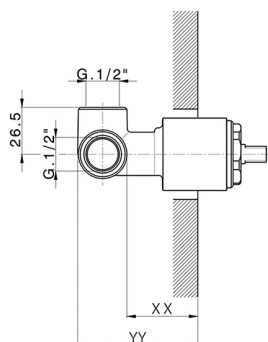

Parte externa monomando ducha empotrada SOFT_SF003000

MODELO **SF003000**

Parte externa monomando ducha empotrada, sin parte empotrada, para art. ZB005300

ACABADOS DISPONIBLES

21 21 Cromo

CARACTERÍSTICAS

Instalación **Empotrado**

Empotrado 1 **ZB005300**

Parte empotrada monomando ducha EMPOTRADO_ZB005300

MODELO **ZB005300**

Parte empotrada monomando ducha, ducha empotrada 1/2", sin parte externa

ACABADOS DISPONIBLES

04 04 Sin Acabado

CARACTERÍSTICAS

Instalación	Empotrado
Recambio Cartucho	ZZ94035000
Cartucho Monomando 35 mm	
Empotrado	1

Piastra/Plate/Plaque/Platte/Placa
 2-3mm: XX 27-47 YY 54-74
 10mm: XX 16-40 YY 43-68

2024-11-21