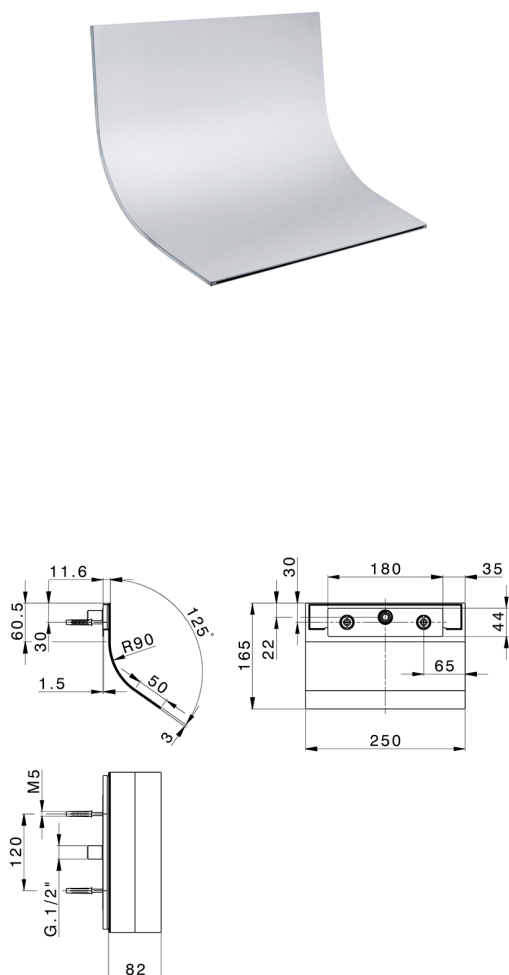

Cascada de pared redonda ZEN_ZS129030

MODELO **ZS129030**

Cascada de pared redonda, con salida agua, acero inoxidable AISI 304

ACABADOS DISPONIBLES

-  **D1** D1 Inox Cepillado
-  **40** 40 Negro Mate
-  **4Q** 4Q Blanco Mate
-  **D2** D2 Inox brillo