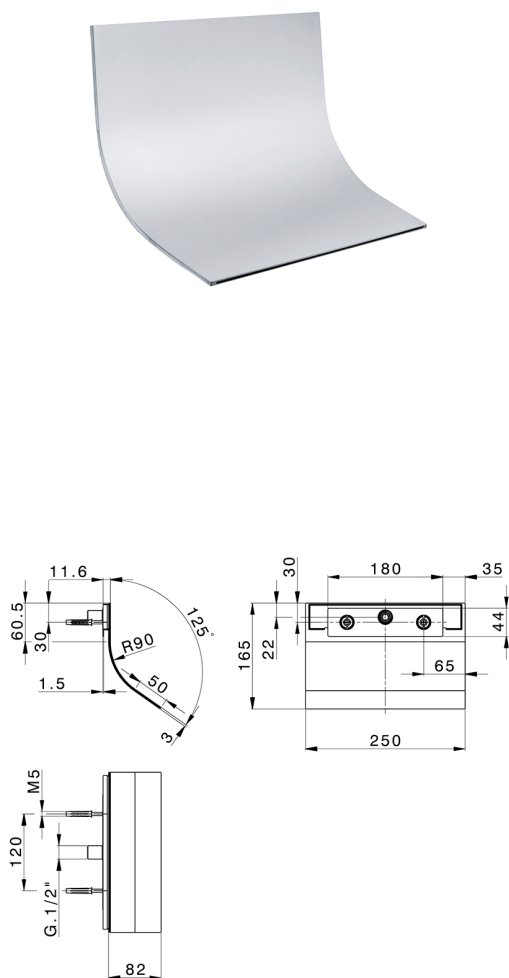

Cascada de pared redonda ZEN_ZS129030

MODELO **ZS129030**

Cascada de pared redonda, con salida agua, acero inoxidable AISI 304

ACABADOS DISPONIBLES

- **D1** D1 Inox Cepillado
- **40** 40 Negro Mate
- **4Q** 4Q Blanco Mate
- **D2** D2 Inox brillo

CARACTERÍSTICAS

2026-04-12