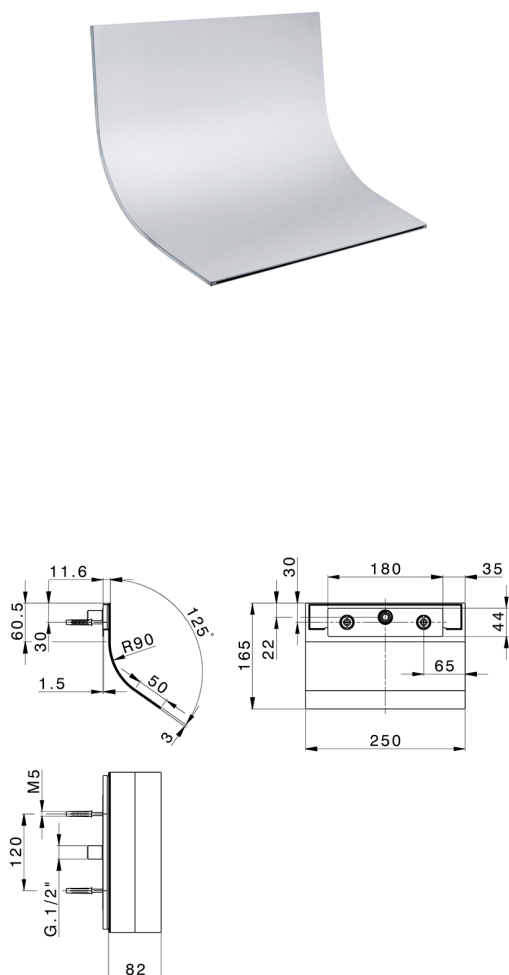

## Cascada de pared redonda ZEN\_ZS129030

MODELO **ZS129030**

Cascada de pared redonda, con salida agua, acero inoxidable AISI 304

ACABADOS DISPONIBLES

-  **D1** D1 Inox Cepillado
-  **40** 40 Negro Mate
-  **4Q** 4Q Blanco Mate
-  **D2** D2 Inox brillo