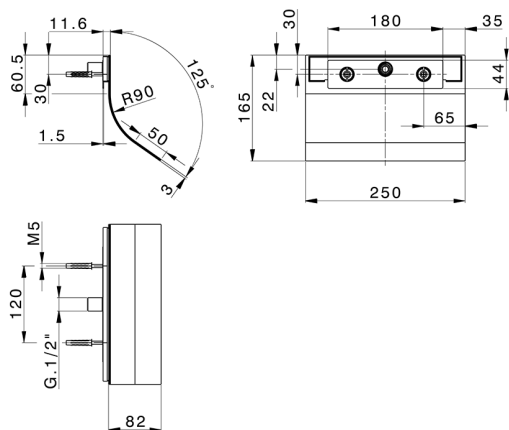

Cascada de pared redonda ZEN_ZS129030

MODELO **ZS129030**

Cascada de pared redonda, con salida agua, acero inoxidable AISI 304

ACABADOS DISPONIBLES

- **D1** D1 Inox Cepillado
- **40** 40 Negro Mate
- **4Q** 4Q Blanco Mate
- **D2** D2 Inox brillo

CARACTERÍSTICAS

2026-06-13