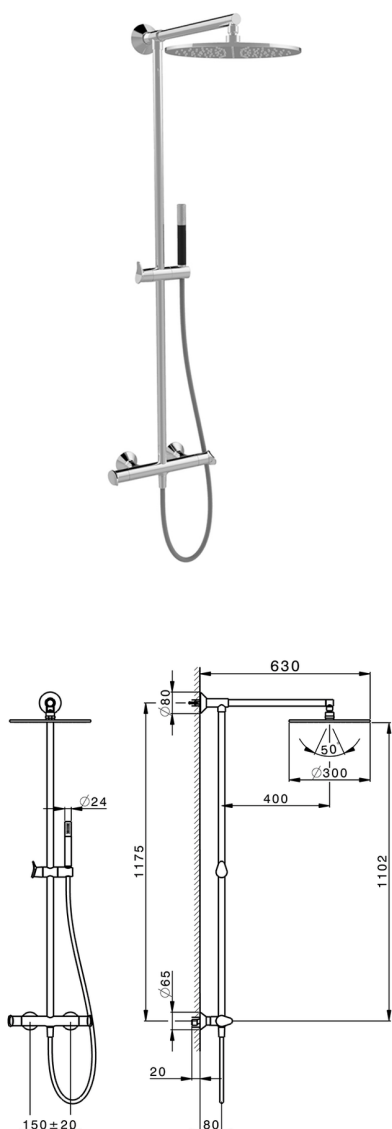

Columna termostática ducha 2 funciones HARLOCK_HCC78020

MODELO **HCC78020**

Columna termostática ducha 2 funciones, devia stop 2 salidas, columna fija, soporte duchita corredizo en Latón, duchita una función minimal Ø24mm de Latón, rociador redondo Ø 300 mm de Latón, flexible liso SUPREME 150 cm

ACABADOS DISPONIBLES

-  **21** 21 Cromo
-  **40** 40 Negro Mate
-  **4Q** 4Q Blanco Mate
-  **6T** 6T Cromo/Negro Mate

CARACTERÍSTICAS

Recambio Cartucho **ZZ96551000**

Cartucho Termostático TMX 25

DeviaStop

La tecnología Huber DeviaStop le permite ajustar el caudal de agua y dirigirla hacia la salida elegida (rociador superior, ducha de mano, etc.).

SafeTouch

El sistema Huber SafeTouch mantiene el cuerpo de la grifería frío al cuerpo durante el uso.