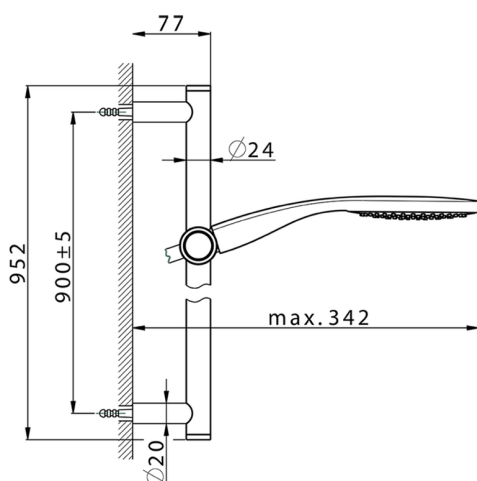

Conjunto ducha barra corrediza CHRONOS_CR003111

MODELO **CR003111**

Conjunto ducha barra corrediza, barra 90 cm latón Ø24 con soporte corredizo Latón, duchita una función Emotion Ø130 mm de ABS, flexible liso SUPREME 150 cm

ACABADOS DISPONIBLES

-  **21** 21 Cromo
-  **2F** 2F Níquel Cepillado
-  **2Q** 2Q Black Titanium

CARACTERÍSTICAS

2025-01-30