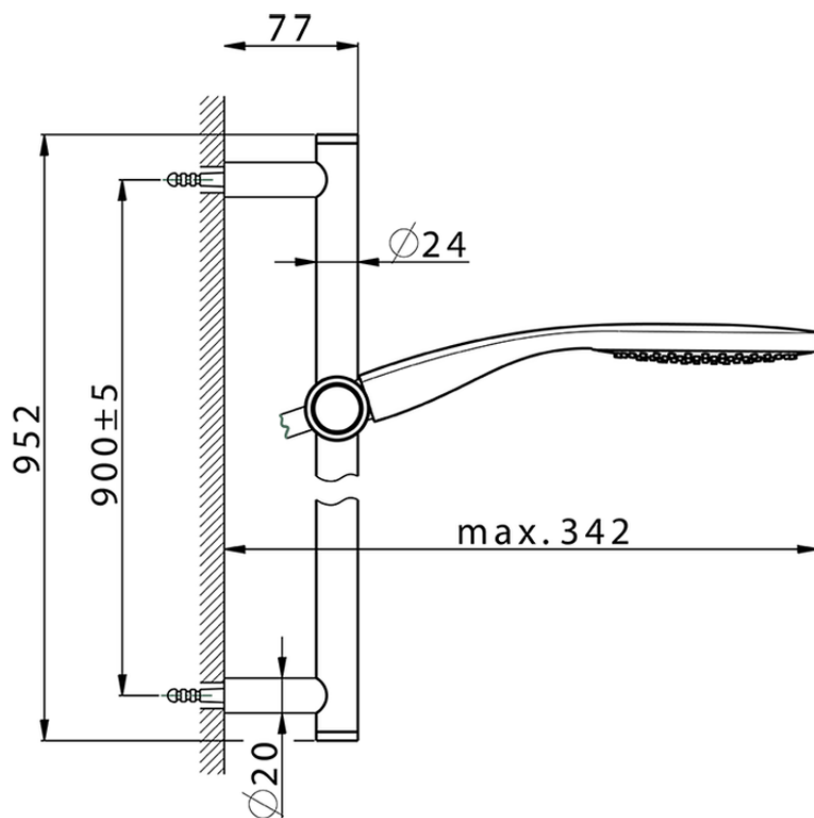

## Conjunto ducha barra corrediza CHRONOS\_CR003111

CR003111

<https://es.huberitalia.com/conjunto-ducha-barra-corrediza-chronos-cr003111>

2025-01-30