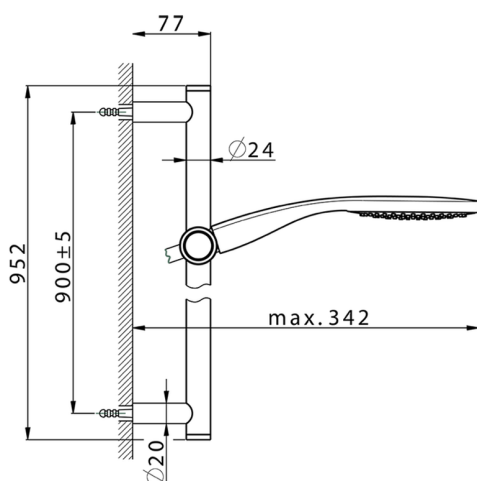

## Conjunto ducha barra corrediza CHRONOS\_CR003111

MODELO **CR003111**

Conjunto ducha barra corrediza, barra 90 cm latón Ø24 con soporte corredizo Latón, duchita una función Emotion Ø130 mm de ABS, flexible liso SUPREME 150 cm

ACABADOS DISPONIBLES

**21** 21 Cromo

**2F** 2F Níquel Cepillado

**2Q** 2Q Black Titanium

CARACTERÍSTICAS

2025-01-03