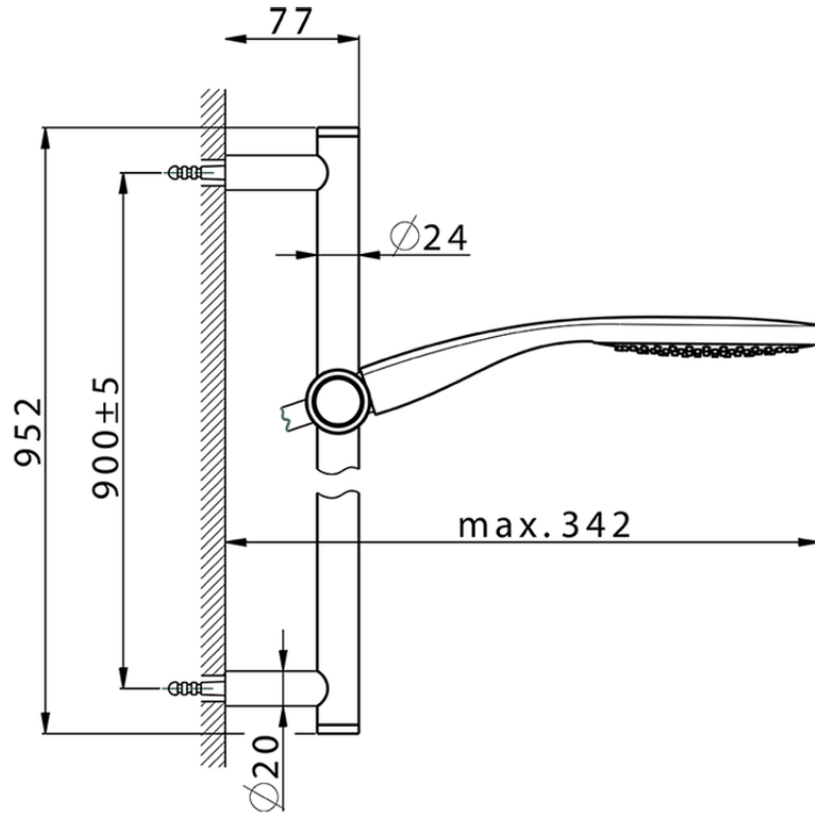

Conjunto ducha barra corrediza CHRONOS_CR003111

CR003111

<https://es.huberitalia.com/conjunto-ducha-barra-corrediza-chronos-cr003111>

2025-01-03