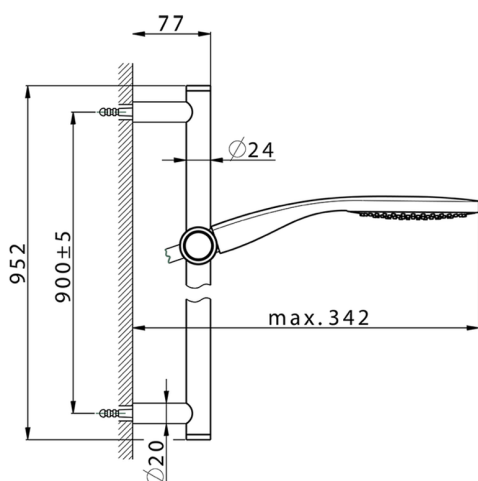

Conjunto ducha barra corrediza CHRONOS_CR003111

MODELO **CR003111**

Conjunto ducha barra corrediza, barra 90 cm latón Ø24 con soporte corredizo Latón, duchita una función Emotion Ø130 mm de ABS, flexible liso SUPREME 150 cm

ACABADOS DISPONIBLES

-  **21** 21 Cromo
-  **2F** 2F Níquel Cepillado
-  **2Q** 2Q Black Titanium

CARACTERÍSTICAS

2025-01-30