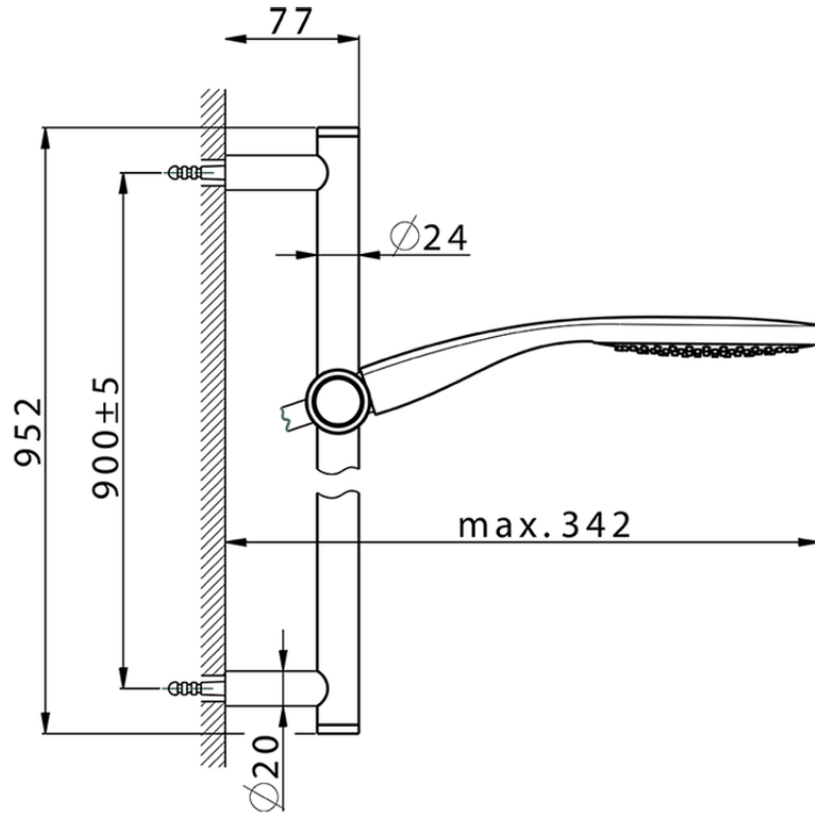

Conjunto ducha barra corrediza CHRONOS_CR003111

CR003111

<https://es.huberitalia.com/conjunto-ducha-barra-corrediza-chronos-cr003111>

2025-01-30