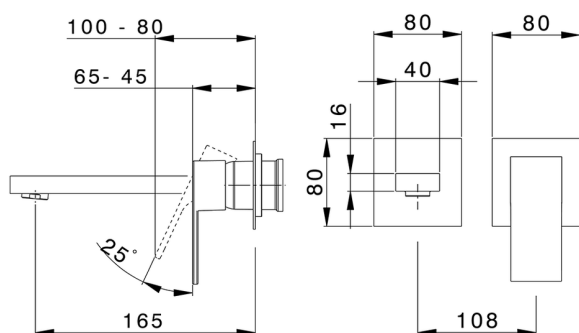

Parte externa monomando lavabo de pared NUOVA EGO_NE005510

MODELO **NE005510**

Parte externa monomando lavabo de pared, sin parte empotrada, caño L.165 mm, para art. Easy-Box ZB002450 y art. ZB025510

ACABADOS DISPONIBLES

-  **21** 21 Cromo
-  **2F** 2F Níquel Cepillado
-  **40** 40 Negro Mate
-  **4Q** 4Q Blanco Mate

CARACTERÍSTICAS

Instalación **Empotrado**
 Empotrado 1 **ZB002450**

Parte empotrada monomando lavabo de pared Easy-Box EMPOTRADO_ZB002450

MODELO **ZB002450**

Parte empotrada monomando lavabo de pared Easy-Box, con caja de protección, sin parte externa

ACABADOS DISPONIBLES

CARACTERÍSTICAS

Instalación	Empotrado
Recambio Cartucho	<b b="" zz95409000<="">
Cartucho Monomando 35 mm	
Empotrado	1

Piastra/Plate/Plaque/Platte/Placa

2-3mm: XX 56-76

10mm: XX 48-68

EcoStop

La función EcoStop limita el caudal del agua aproximadamente el 50% de la salida máxima con una leve resistencia en la maneta. Basta con empujar ligeramente más allá de la mitad del tope sólo cuando se requiera la salida máxima de agua. Esto permitirá ahorrar hasta un 50% de agua.