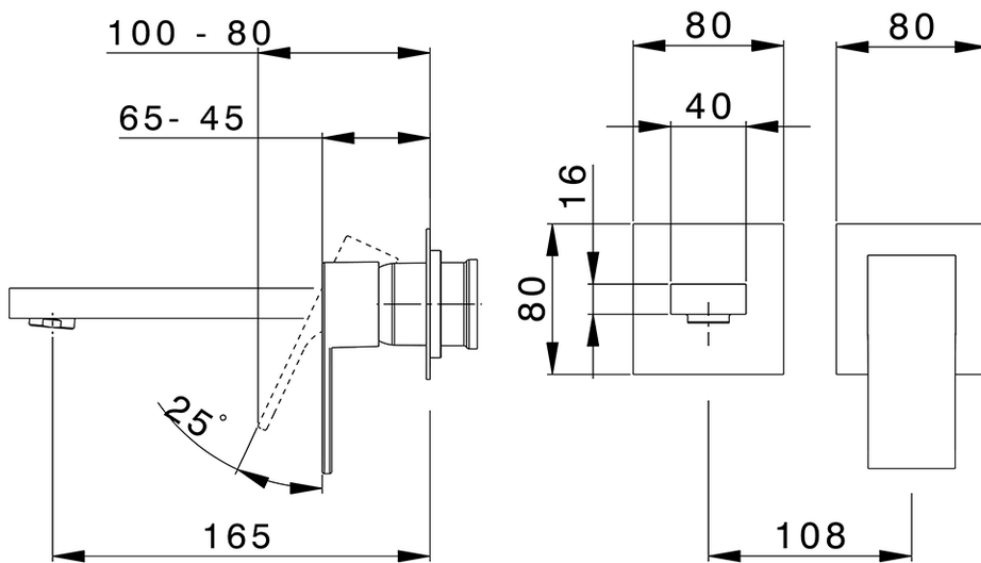

Parte esterna monomando lavabo de pared NUOVA EGO_NE005510

NE005510

<https://es.huberitalia.com/parte-externa-monomando-lavabo-de-pared-nuova-ego-ne005510>

Piastra/Plate/Plaque/Platte/Placa

2-3mm: XX 56-76

10mm: XX 48-68